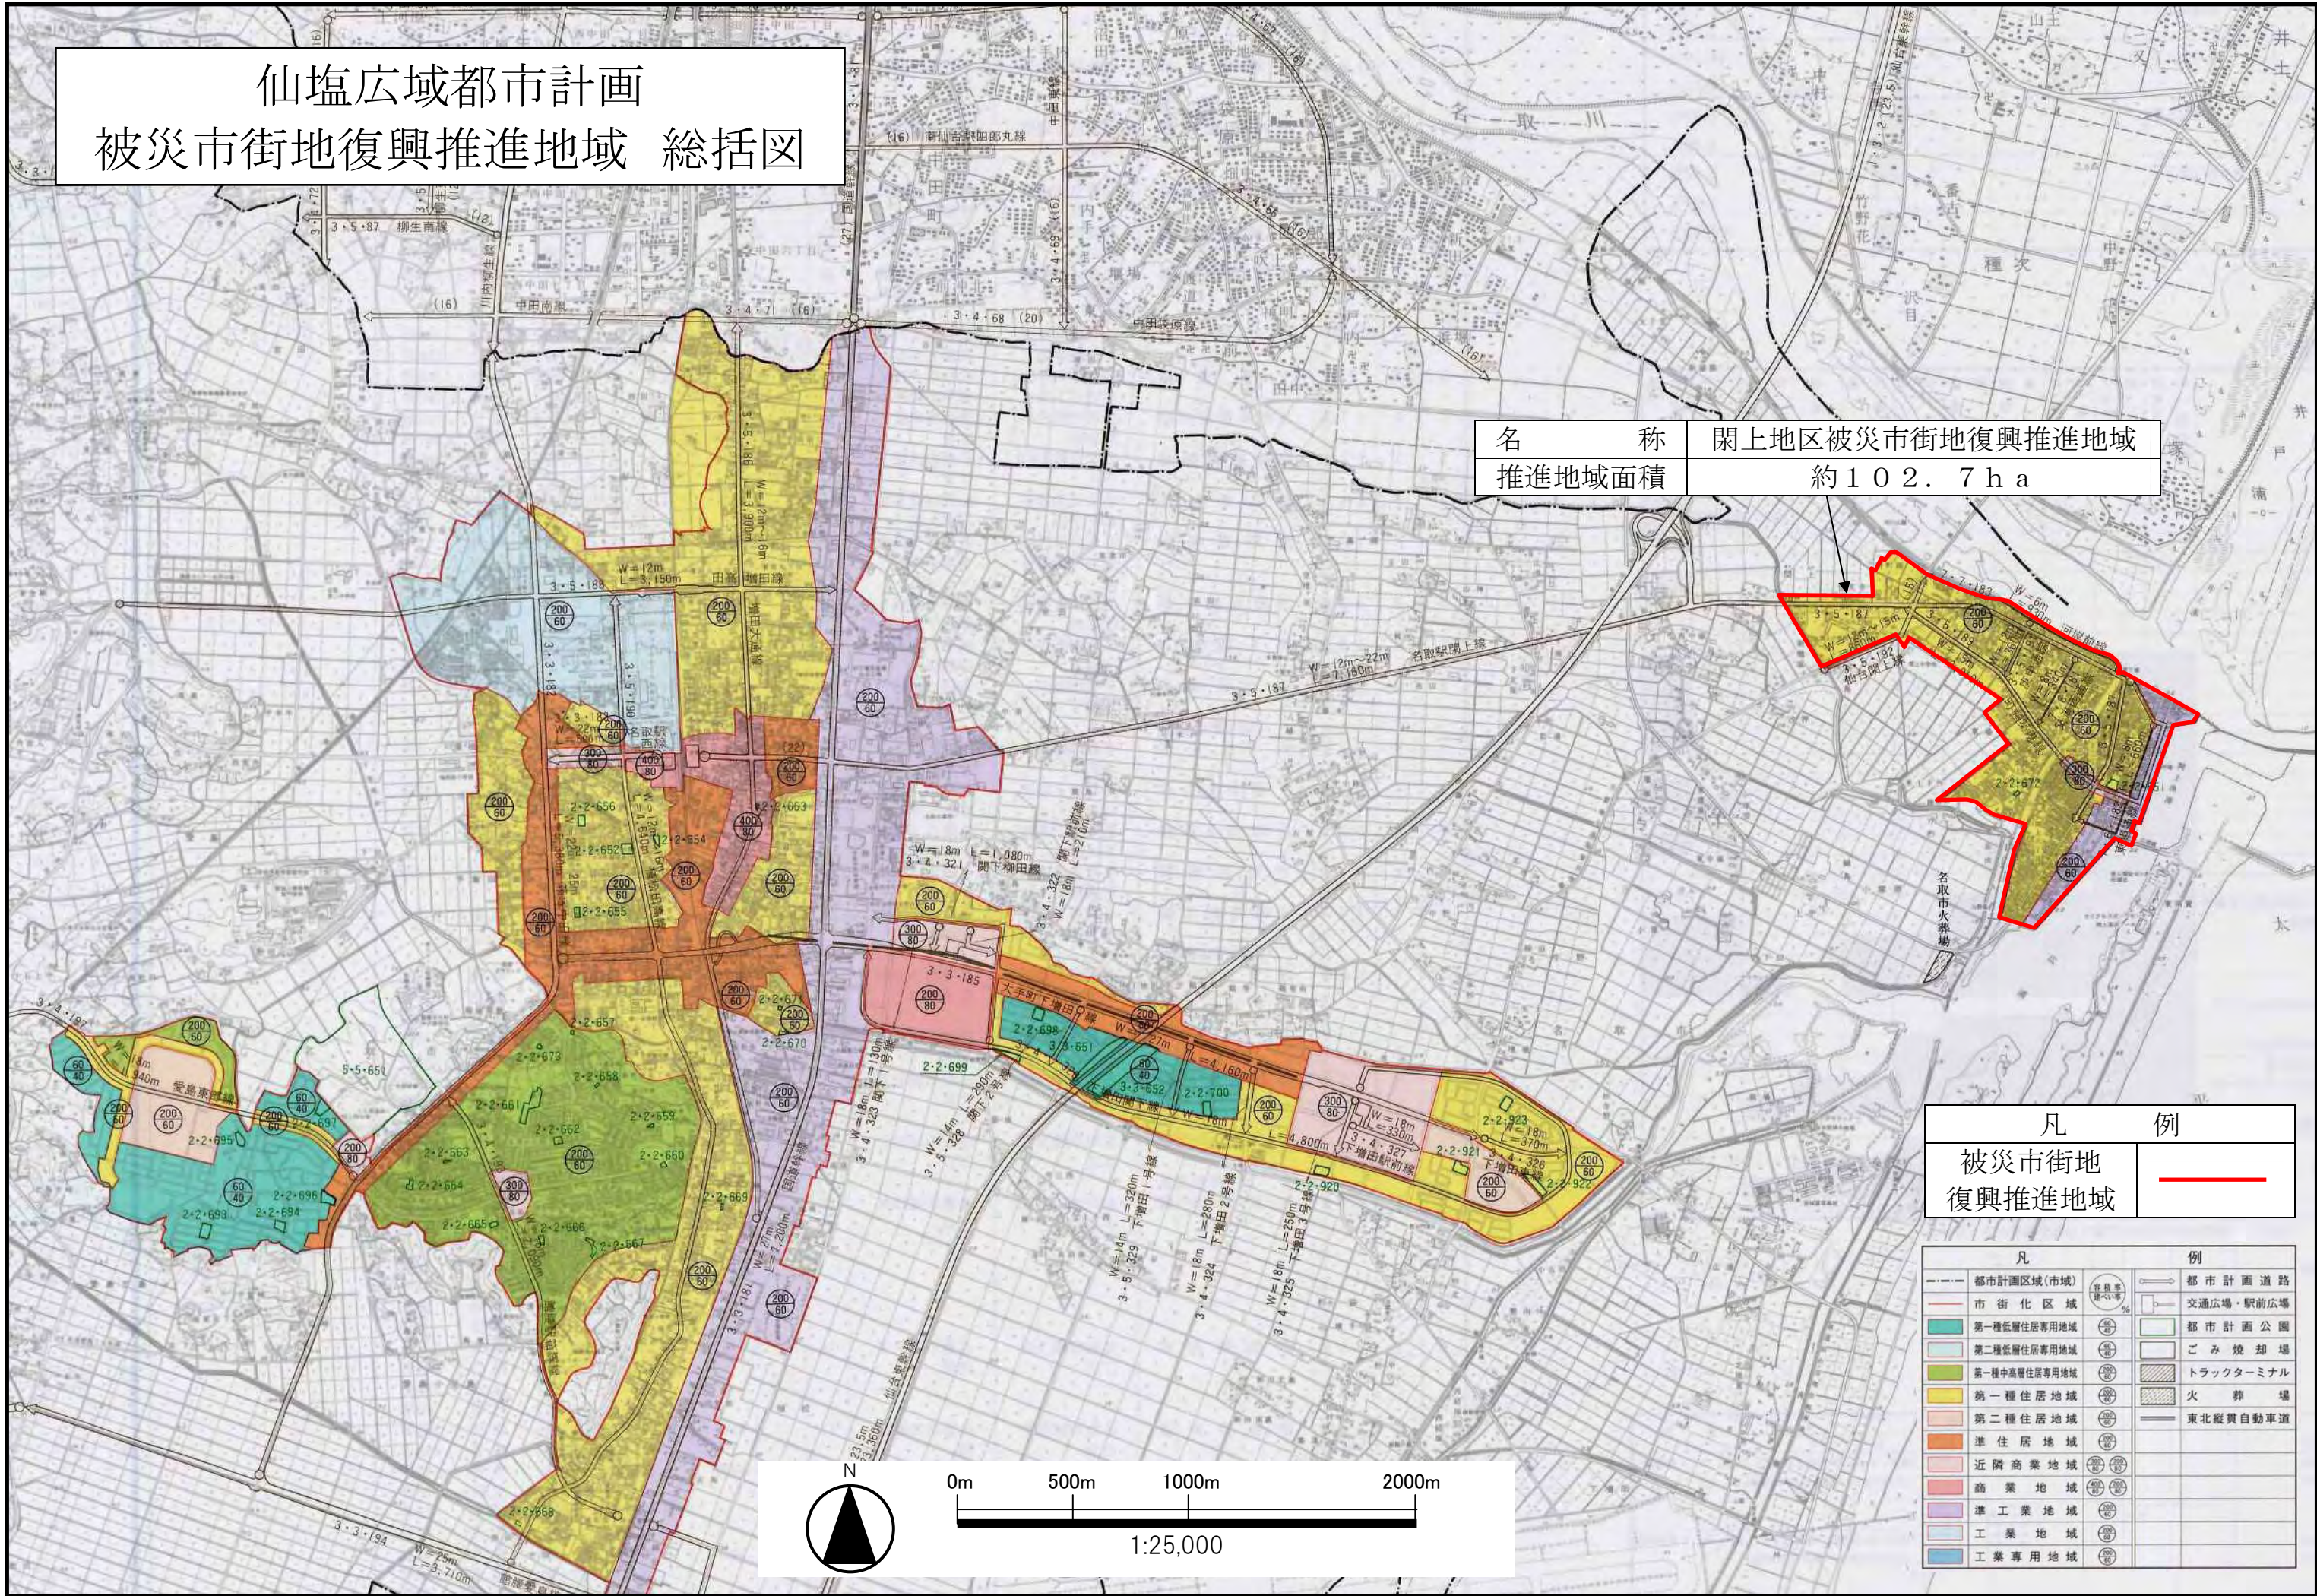

仙塩広域都市計画 被災市街地復興推進地域 総括図

名称 関上地区被災市街地復興推進地域
推進地域面積 約102.7ha

凡例
被災市街地復興推進地域

凡	例
都市計画区域(市域)	都市計画道路
市街化区域	交通広場・駅前広場
第一種低層住居専用地域	都市計画公園
第二種低層住居専用地域	ごみ焼却場
第一種中高層住居専用地域	トラックターミナル
第一種住居地域	火葬場
第二種住居地域	東北縦貫自動車道
準住居地域	
近隣商業地域	
商業地域	
準工業地域	
工業地域	
工業専用地域	