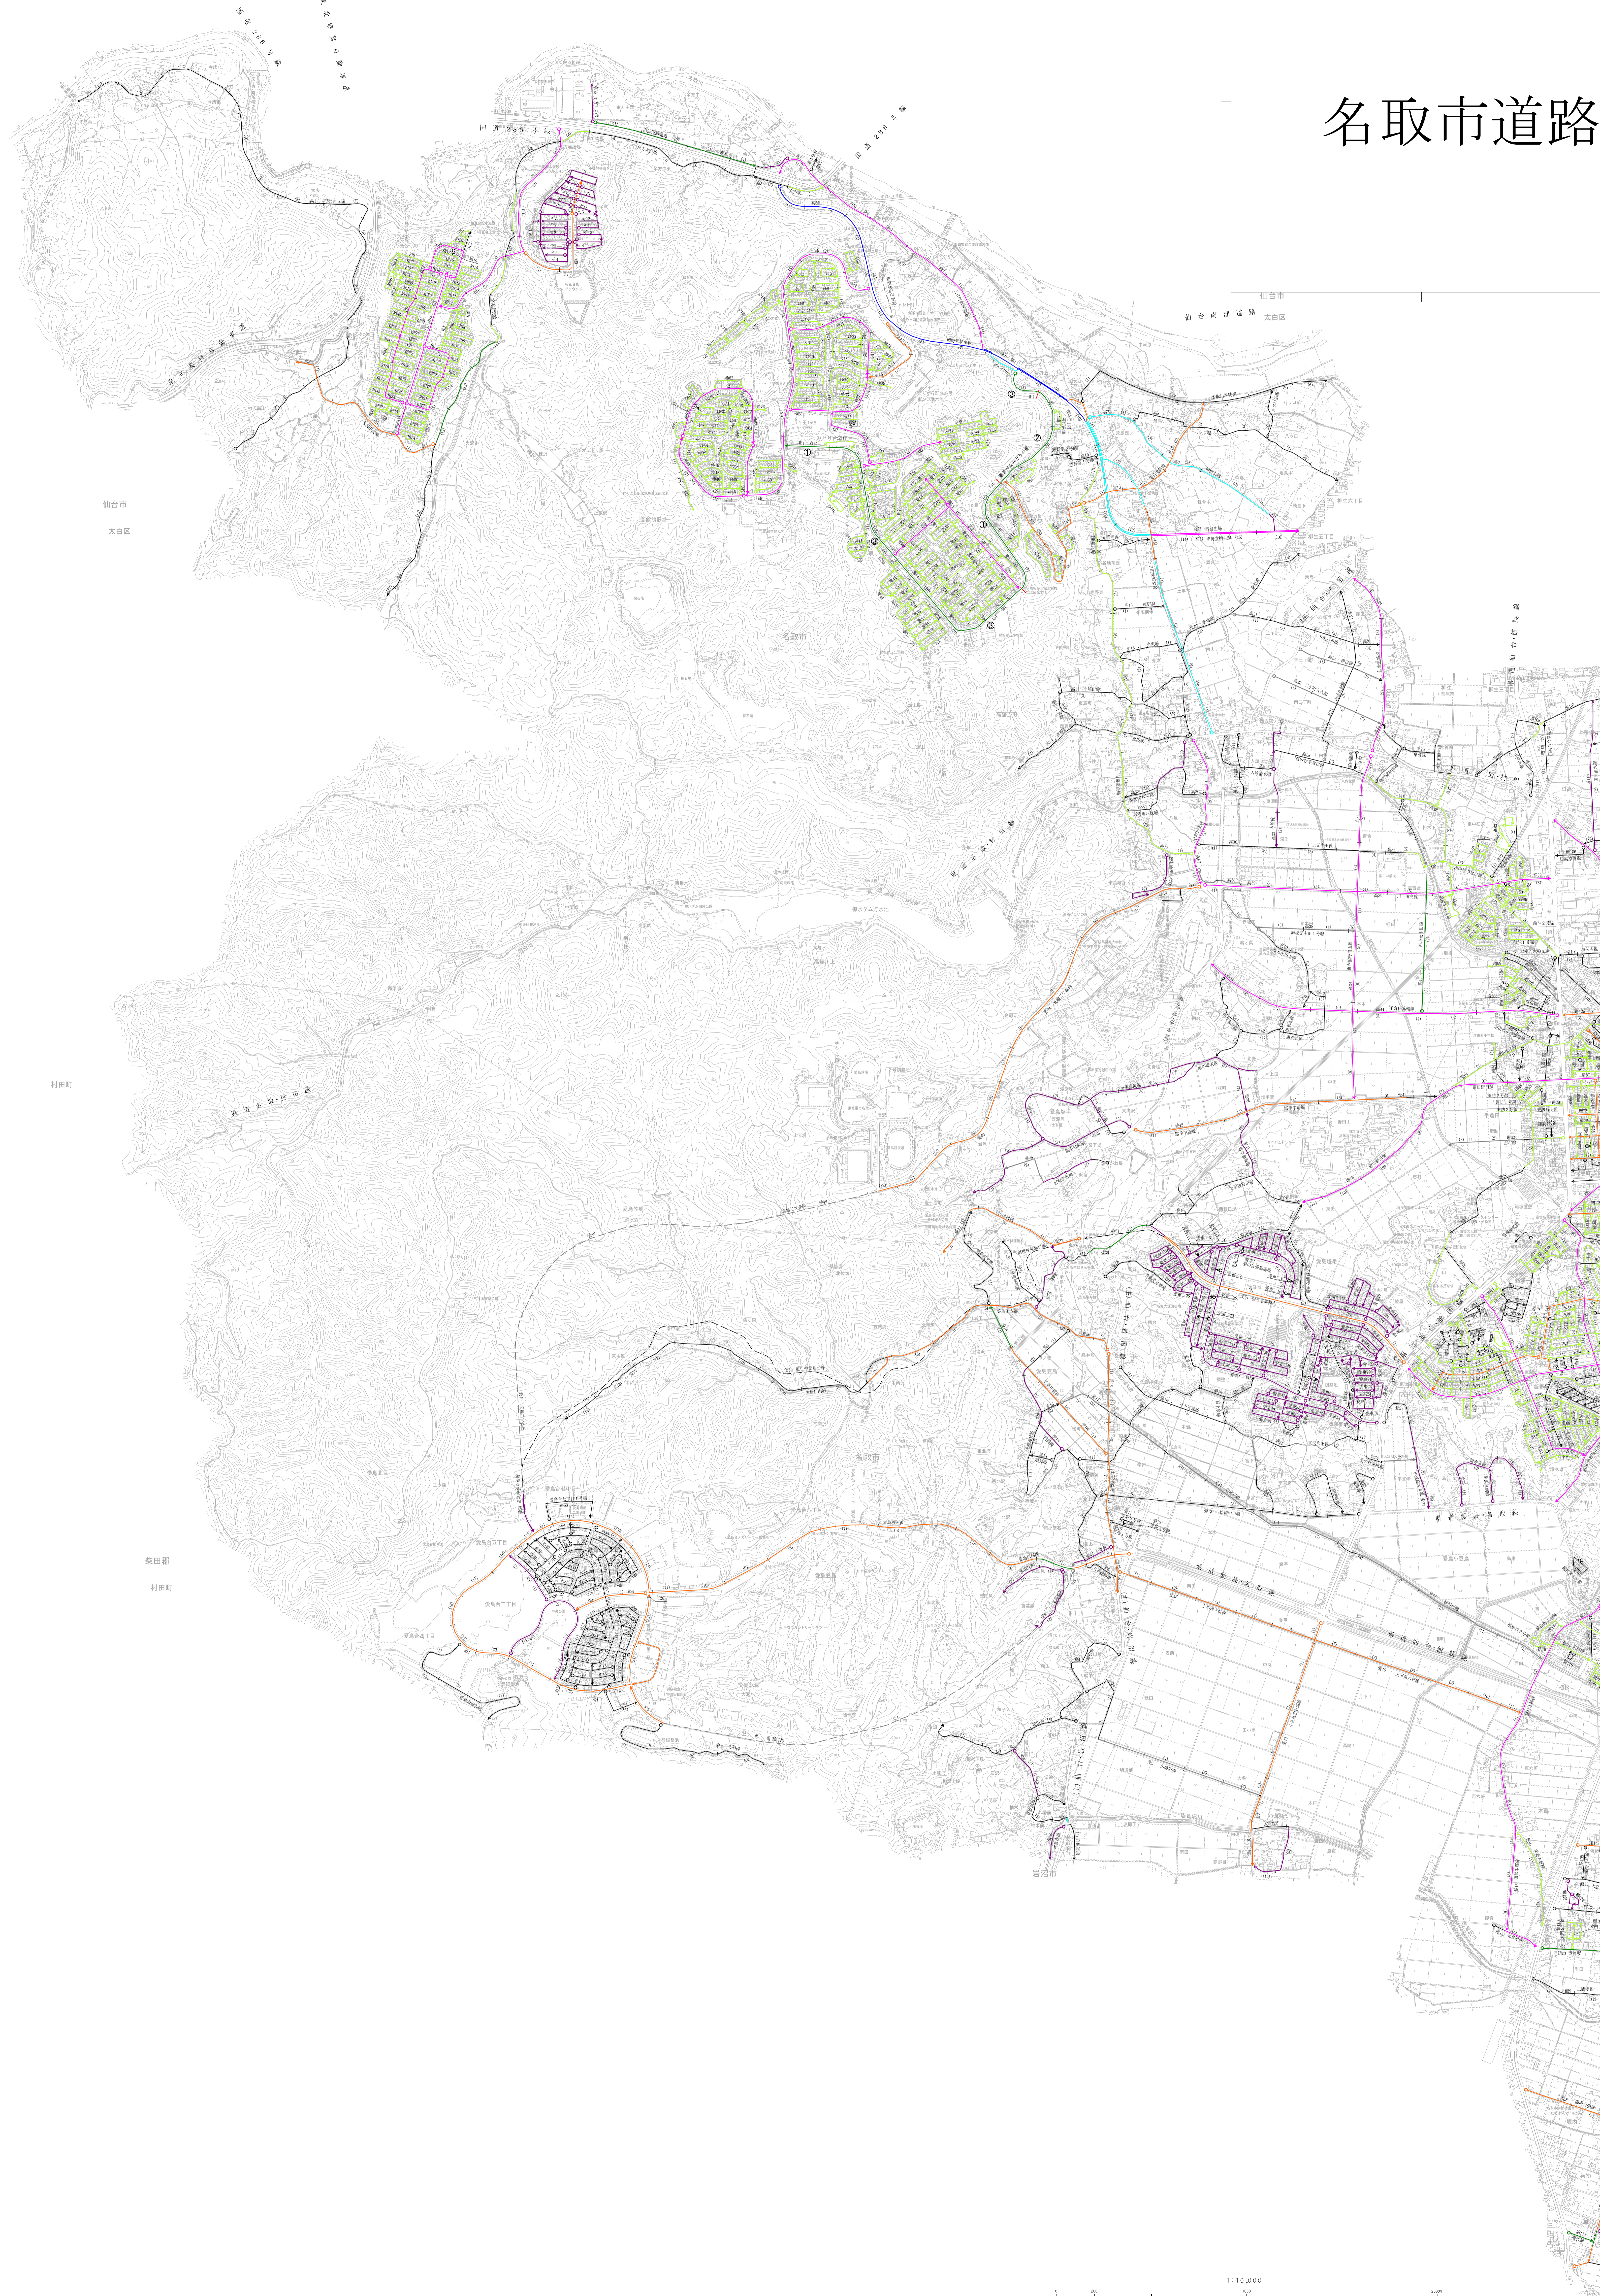

名取市道路

1:110,000