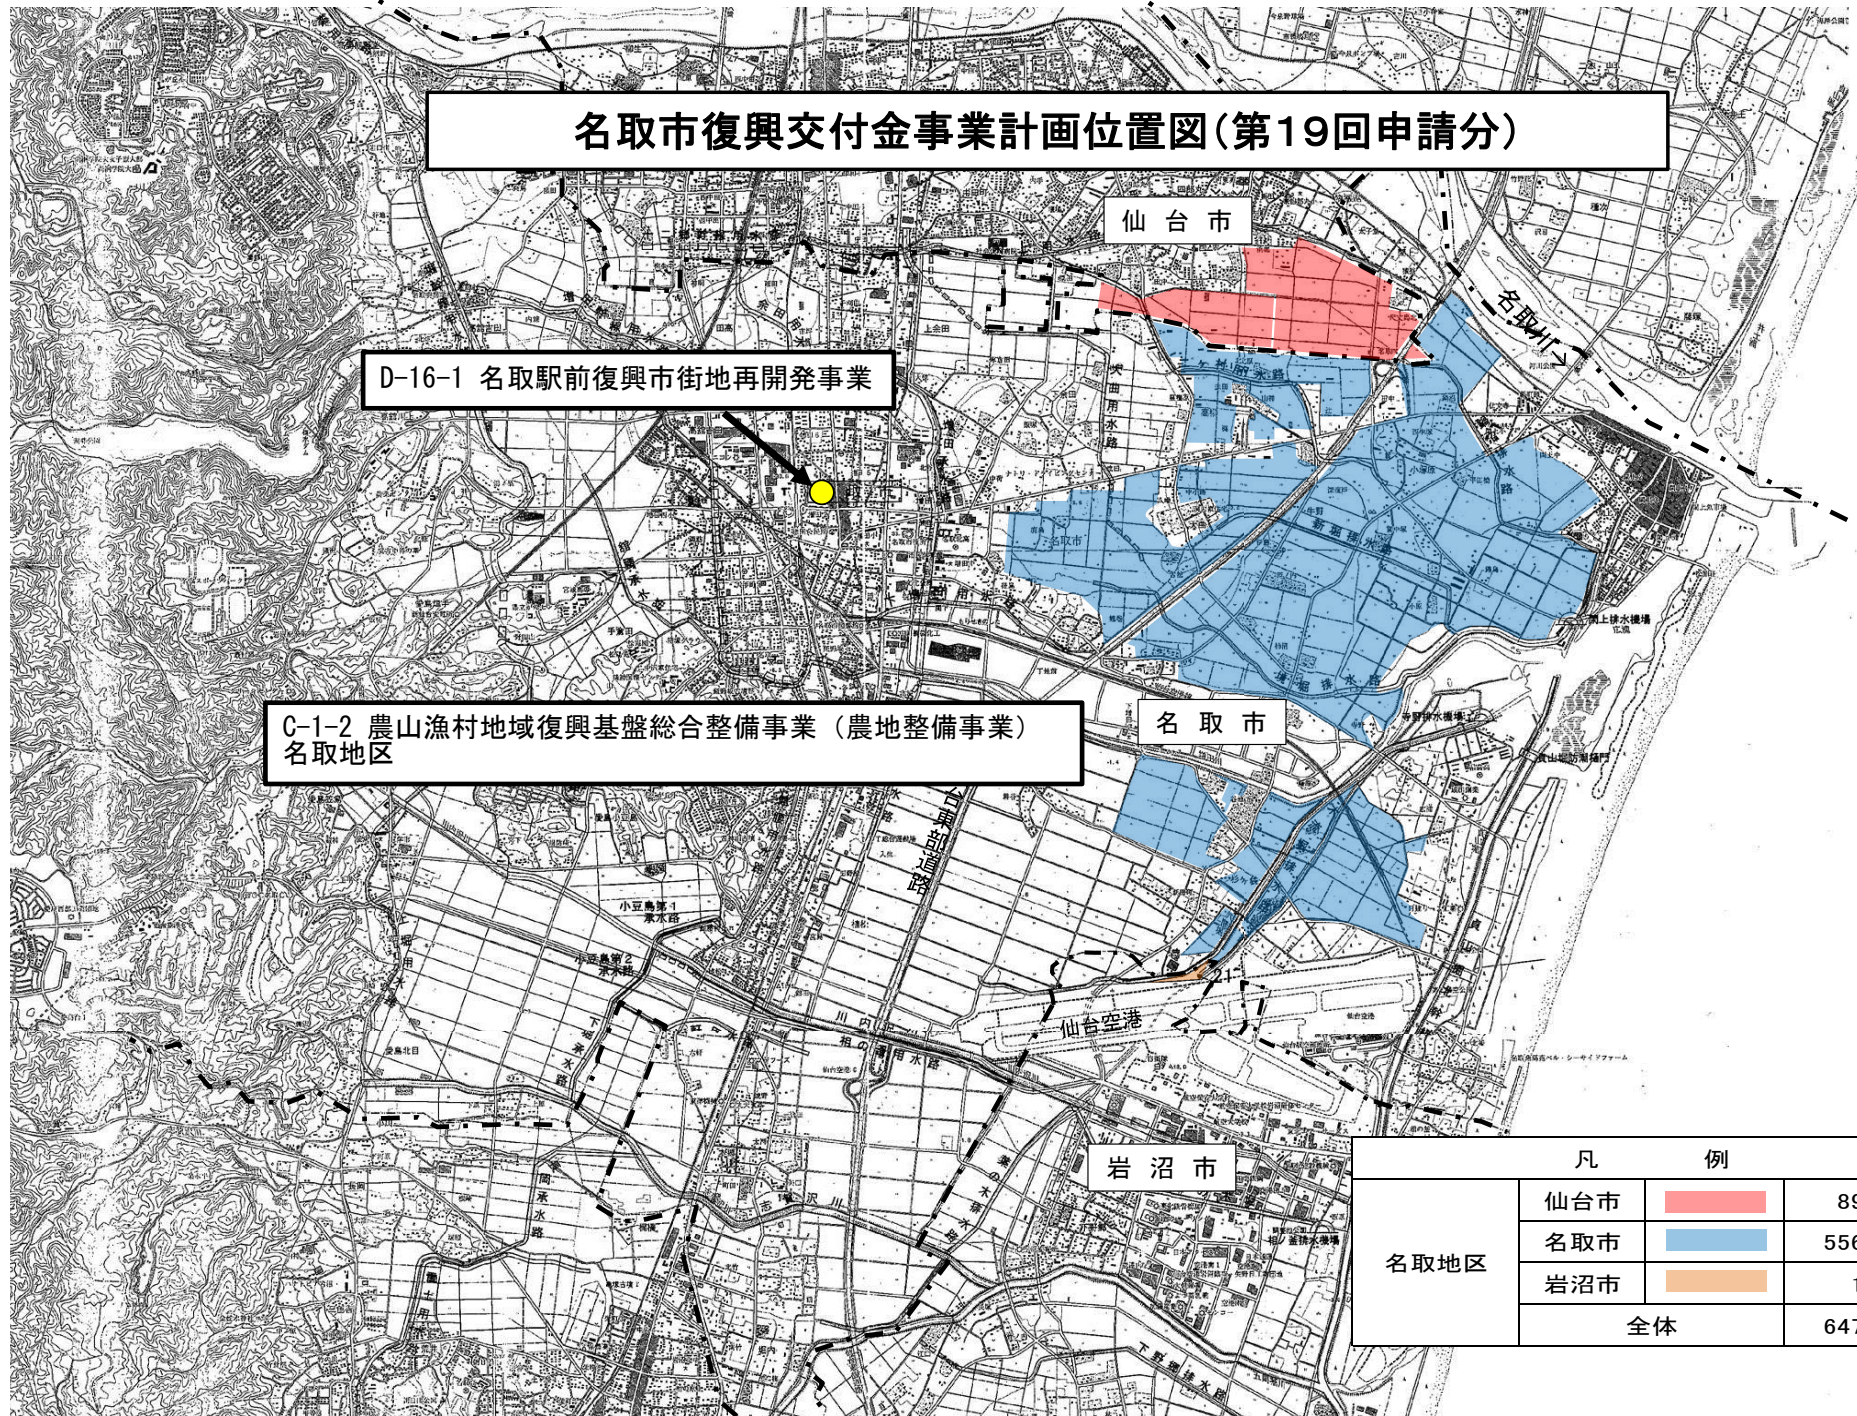

名取市復興交付金事業計画位置図(第19回申請分)

D-16-1 名取駅前復興市街地再開発事業

C-1-2 農山漁村地域復興基盤総合整備事業（農地整備事業）
名取地区

凡 例			
名取地区	仙台市		89.5 ha
	名取市		556.4 ha
	岩沼市		1.1 ha
全体			647.0 ha