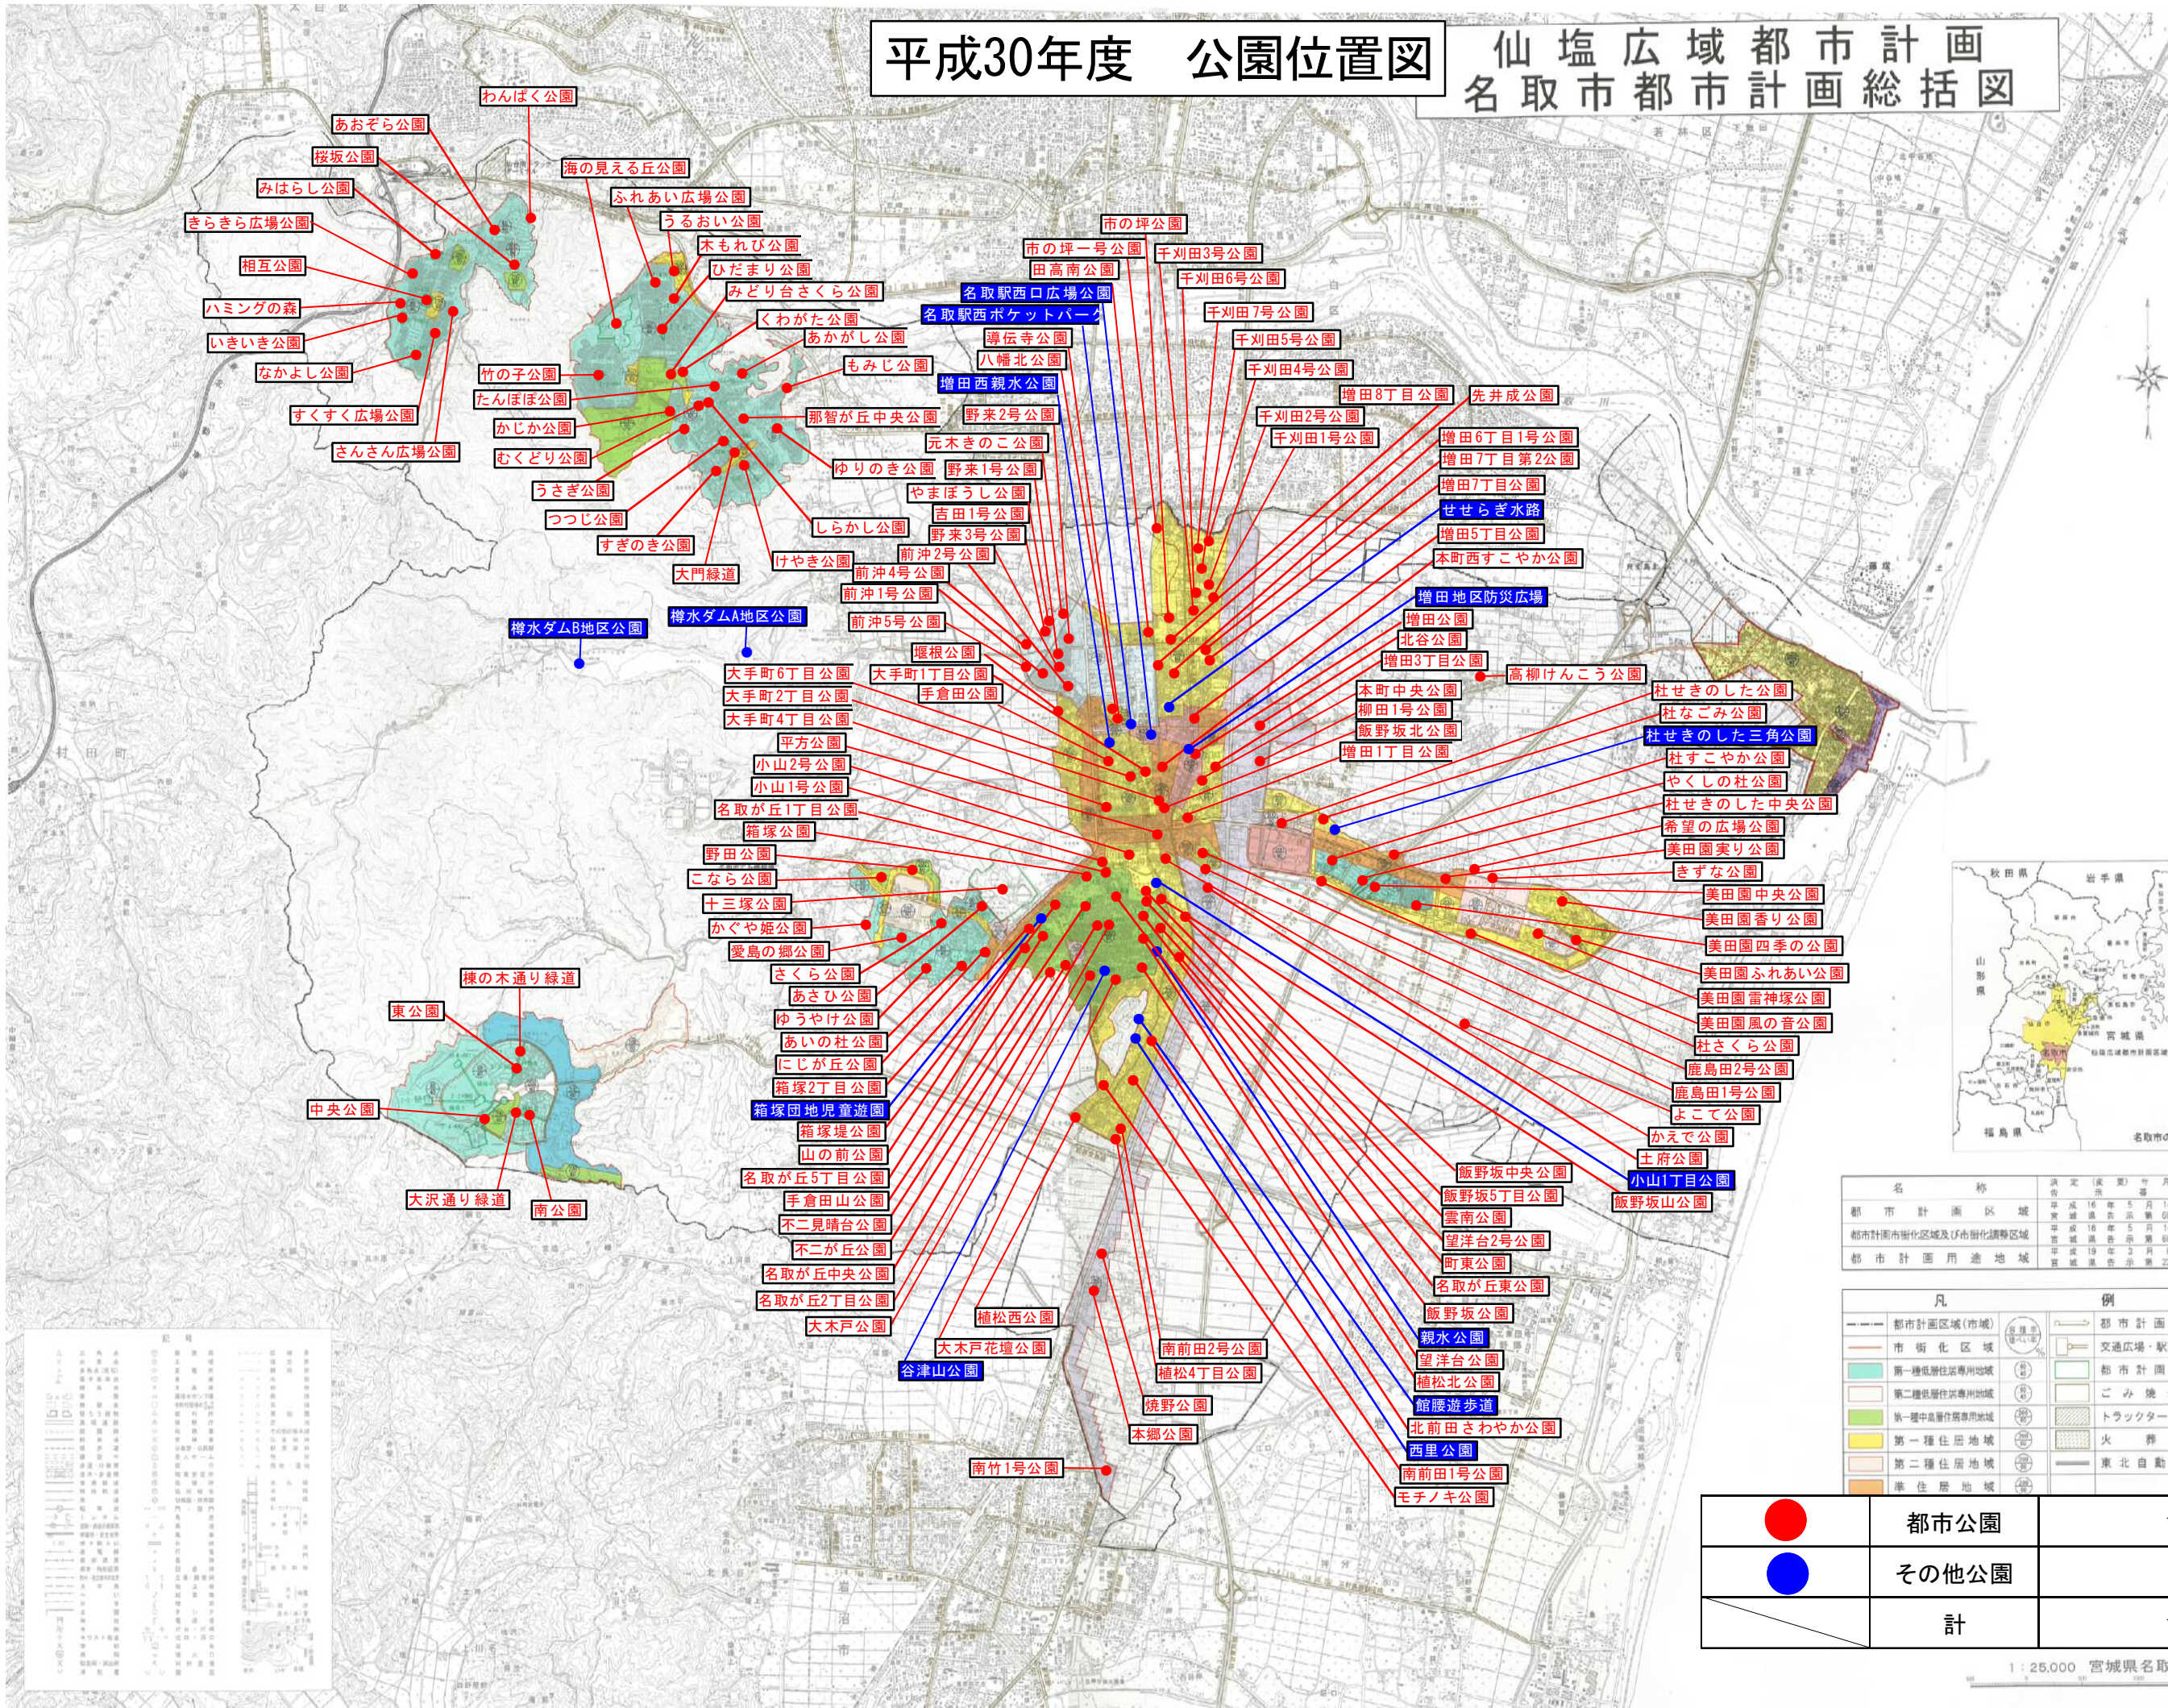

平成30年度 公園位置図

仙塩広域都市計画 名取市都市計画総括図

名称	決定(策定)年月日
都市計画区域	平成16年5月14日
都市計画市街化区域及び市街化調整区域	平成16年5月14日
都市計画用途地域	平成19年3月6日

凡	例
都市計画区域(市域)	都市計画道路
市街化区域	交通広場・駅前広場
第一種住居地域	都市計画公園
第二種住居地域	ごみ焼却場
第三種住居地域	トラクタ・ターミナル
準住居地域	火葬場
	東北自動車道

● (Red)	都市公園	146
● (Blue)	その他公園	15
	計	161