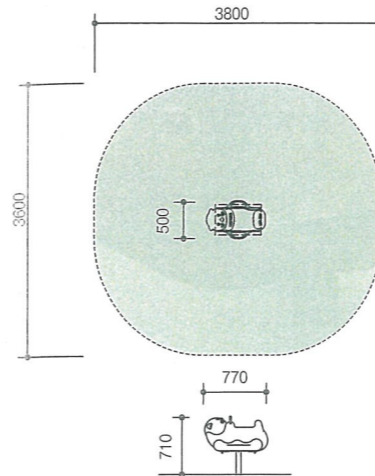

リンクミニ ウキウキらっこ

NEW!

LK-17

落下高さ 580mm

本体 FRP

回転部 無給油ベアリング

3~6才向け