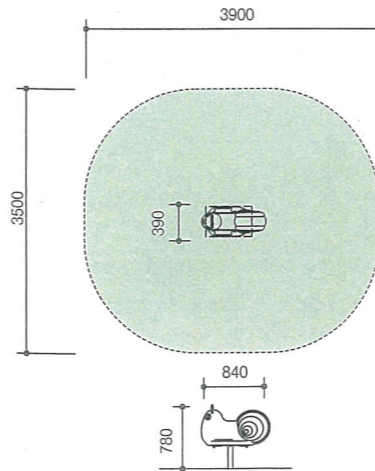

リンクミニ かたつむり

NEW!

LK-19

落下高さ 590mm

本体 FRP

回転部 無給油ベアリング

3~6才向け

すべり台
ぶらんこ
最狭
リンク
スプリング
ジャングルジム
ロープ
クライム
回転
ラダー
鉄棒
シーソー
ロープウェイ
アート遊具