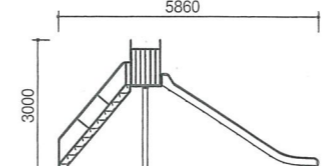

小型すべり台

SL-80 ステンレス張

落下高さ 1000mm
滑面 長さ2m

小型すべり台

SL-81 プラスチック張

落下高さ 1000mm
滑面 長さ2m

中一流型すべり台

SL-84 ステンレス張

落下高さ 1500mm
滑面 長さ3m

中一流型すべり台

SL-85 プラスチック張

落下高さ 1500mm
滑面 長さ3m

年齢に合わせて、バリエーションを用意しました。

中型すべり台

SL-82 ステンレス張

落下高さ 1500mm
滑面 長さ3m

中型すべり台

SL-83 プラスチック張

落下高さ 1500mm
滑面 長さ3m

大一流型すべり台

SL-86 ステンレス張

落下高さ 2000mm
滑面 長さ4m

大一流型すべり台

SL-87 プラスチック張

落下高さ 2000mm
滑面 長さ4m

すべり台

ぶら下り

最終

リンク

スプリング

ジャングルジム

ロープ