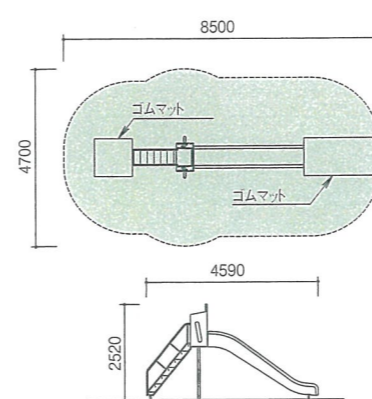

PEスライダー(W200)

SL-104

落下高さ 2000mm

滑面 長さ4.3m

ポリエチレン成形品

PEスライダー(W150)

SL-103

落下高さ 1500mm

滑面 長さ3.3m

ポリエチレン成形品

PEスライダー(S150)

SL-102

落下高さ 1500mm

滑面 長さ3.3m

ポリエチレン成形品

PEスライダー(S100)

SL-100

落下高さ 1000mm

滑面 長さ2.1m

ポリエチレン成形品

PEスライダー(D100)

SL-105

落下高さ 1000mm

滑面 長さ2.1m