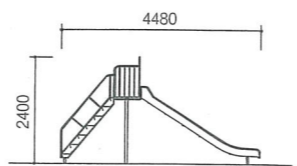

小型すべり台

SL-80 ステンレス張

落下高さ 1000mm
滑面 長さ2m

小型すべり台

SL-81 プラスチック張

落下高さ 1000mm
滑面 長さ2m

中一流型すべり台

SL-84 ステンレス張

落下高さ 1500mm
滑面 長さ3m

中一流型すべり台

SL-85 プラスチック張

落下高さ 1500mm
滑面 長さ3m

年齢に合わせて、バリエーションを用意しました。

中型すべり台

SL-82 ステンレス張

落下高さ 1500mm
滑面 長さ3m

中型すべり台

SL-83 プラスチック張

落下高さ 1500mm
滑面 長さ3m

大一流型すべり台

SL-86 ステンレス張

落下高さ 2000mm
滑面 長さ4m

大一流型すべり台

SL-87 プラスチック張