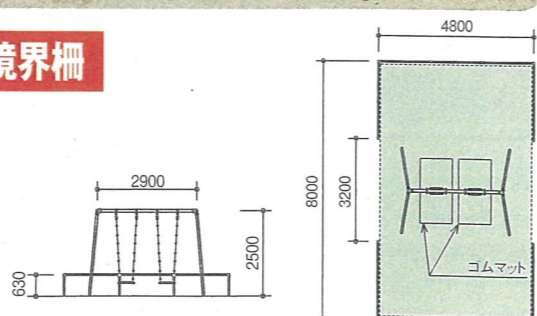

大型2人用ぶらんこ境界柵

FE-43

- 接合部 アルミ鋳物

大型4人用ぶらんこ

SW-14

- 落下高さ 2415mm
- 吊材 ロックチェーン
- 座部 耐候性ゴム (EPDM)