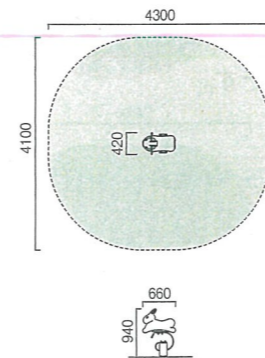

Spring

スプリング

スタンダード

乳幼児

コンビネーション

セーフティ

特型遊具

子どもは揺れる遊具が大好き。
身近にいる生き物や乗り物をモチーフにしたかわいらしい遊具です。

上物は、リサイクルが可能なポリエチレン製です。

基礎

スプリングに力が加わった時、その力を地面に逃がしスプリングへの負荷を軽減します。また、基礎部分のベースアームに、腐食に強い溶融亜鉛メッキを使用しています。

安全領域

座面の高さが低いので、他のスプリング遊具よりも安全領域が小さく、公園のスペースをより有効に利用できます。

性能

幼児でも動かしやすい、柔らかなスプリング。

プレイスプリング カニ

SP-06

落下高さ 530mm

本体 ポリエチレン

バネ部 エポキシ樹脂粉体塗装

安全

スプリングが縮まっても手足を挟まない寸法になっています。

性能

スプリングの固定にはゴム皮膜ボルトを使用しているため、スプリングにキズを付けません。

プレイスプリングリス

SP-07

落下高さ 530mm

本体 ポリエチレン

バネ部 エポキシ樹脂粉体塗装

工業所有権取得済

プレイスプリング ラビット

SP-08

落下高さ 705mm

本体 FRP

バネ部 エポキシ樹脂粉体塗装

工業所有権取得済

工業所有権取得済

プレイスプリング ポニー

SP-09

落下高さ 665mm

本体 FRP

バネ部 エポキシ樹脂粉体塗装

エポキシ樹脂粉体塗装は、万一子どもたちがなめたり噛んだりしても、有害物質が溶解しないので安心。もちろん、本体を劣化しにくくする保護効果も備えます。

プレイスプリング バイク

SP-10

落下高さ 690mm

本体 FRP

バネ部 エポキシ樹脂粉体塗装

*プレイスプリングは、一部仕様が異なります。

すべり台
ぶらんこ
最終
リンク
スプリング
ジャングルジム
ロープ
クライム
回転
ラダー
鉄棒
シーソー
ロープウェイ
アート遊具