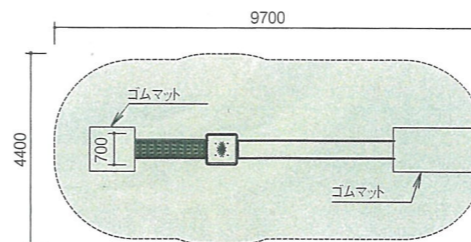

落下高さ 1500mm
滑面 長さ3m

中一流型すべり台

SL-85 プラスチック張

落下高さ 1500mm
滑面 長さ3m

年齢に合わせて、バリエーションを用意しました。

中型すべり台

SL-82 ステンレス張

落下高さ 1500mm
滑面 長さ3m

中型すべり台

SL-83 プラスチック張

落下高さ 1500mm
滑面 長さ3m

大一流型すべり台

SL-86 ステンレス張

落下高さ 2000mm
滑面 長さ4m

大一流型すべり台

SL-87 プラスチック張

落下高さ 2000mm
滑面 長さ4m

すべり台

ぶら下り

最終

リンク

スプリング

ジャングルジム

ロープ