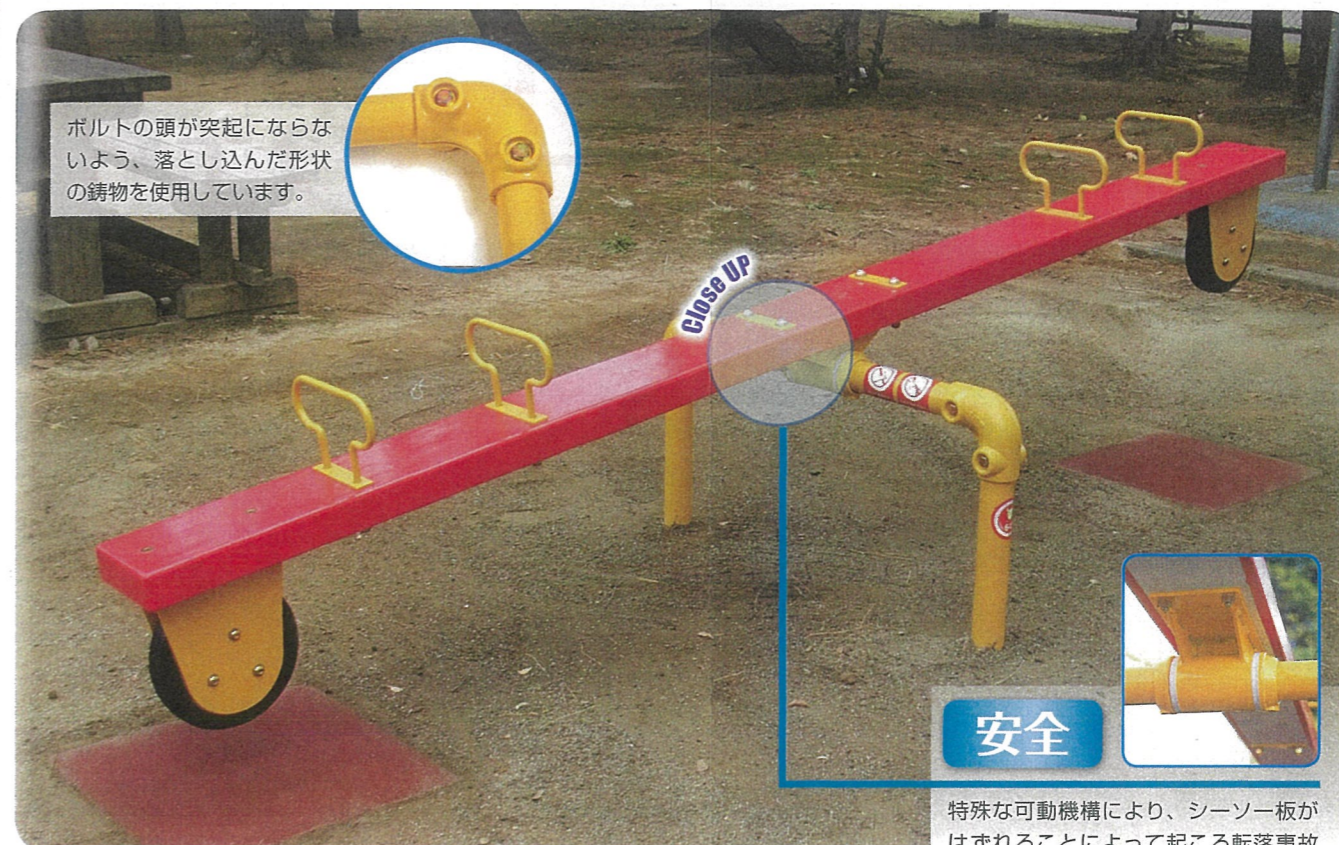

落下高さ 900mm
座部 耐候性ゴム (EPDM)

3~6才向け

6~12才向け

特注

スプリングシーソー(ゾウキリン)

3~6才向け

設置例 埼玉県新座市

ボルトの頭が突起にならないよう、落とし込んだ形状の鋳物を使用しています。