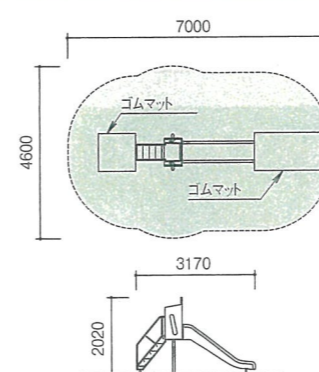

PEスライダー(W200)

SL-104

落下高さ 2000mm

滑面 長さ4.3m

ポリエチレン成形品

PEスライダー(W150)

SL-103

落下高さ 1500mm

滑面 長さ3.3m

ポリエチレン成形品

PEスライダー(S150)

SL-102

落下高さ 1500mm

滑面 長さ3.3m

ポリエチレン成形品

PEスライダー(S100)

SL-100

落下高さ 1000mm

滑面 長さ2.1m

ポリエチレン成形品

PEスライダー(D100)

SL-105

落下高さ 1000mm

滑面 長さ2.1m