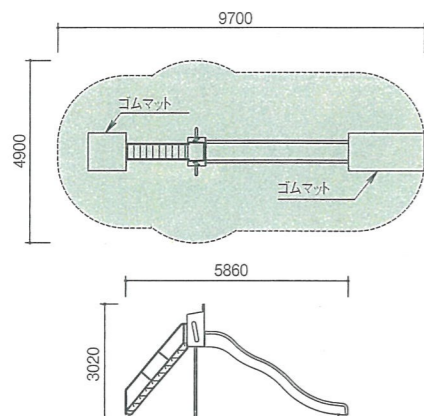

落下高さ 2000mm
滑面 長さ4m

すべり台

ぶら下り

最終

リンク

スプリング

ジャングルジム

ロープ

PEスライダー(W200)

SL-104

落下高さ 2000mm

滑面 長さ4.3m

ポリエチレン成形品

PEスライダー(W150)

SL-103

落下高さ 1500mm

滑面 長さ3.3m

ポリエチレン成形品

PEスライダー(S150)

SL-102

落下高さ 1500mm

滑面 長さ3.3m

ポリエチレン成形品

PEスライダー(S100)