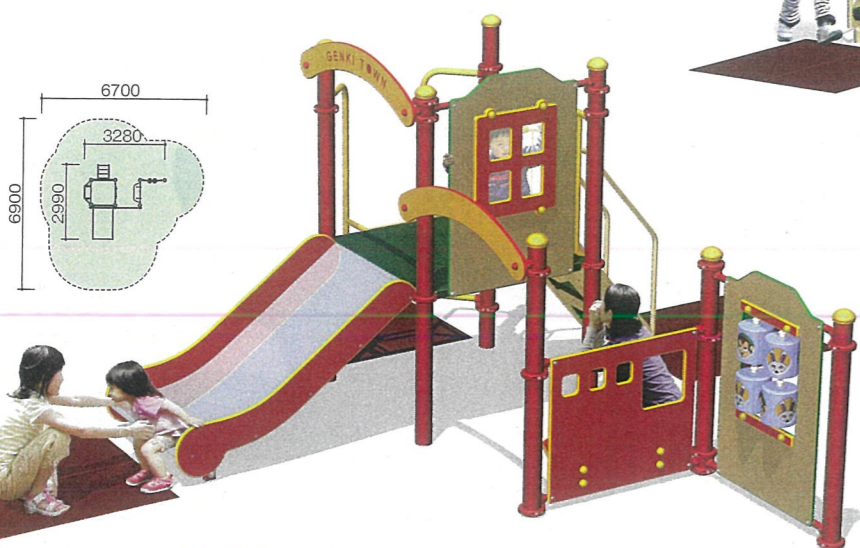

Genki Combi

げんきタウン

わんぱくタウン

CM-120

落下高さ 1000mm

■アイテム

- ●カーブスライダー ●階段
- ●ローブラダー ●窓パネル(クリア)

フレンドタウン

CM-121

落下高さ 800mm

■アイテム

- ●階段 ●ボードスライダー(ワイド)
- ●はしご ●窓パネル(クリア)
- ●ベンチパネル ●絵合わせパネル

ままごとタウン

CM-122

落下高さ 320mm

■アイテム

- ●ベンチシート
- ●お店屋さんパネル
- ●窓パネル(ミラー)
- ●メロディーパネル
- ●パズルパネル
- ●歯車パネル

わいわいタウン

CM-123

落下高さ 1000mm