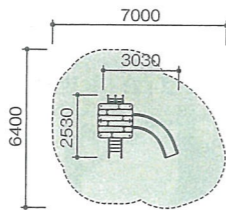

Genki Combi

げんきタウン

わんぱくタウン

CM-120

落下高さ 1000mm

■アイテム

- ●カーブスライダー ●階段
- ●ローブラダー ●窓パネル(クリア)