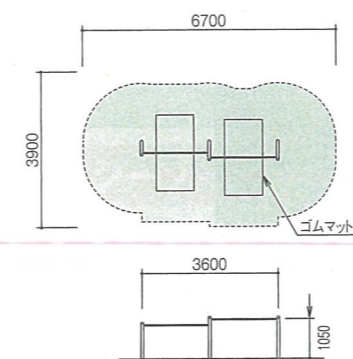

落下高さ 1200mm
バー φ28みがき丸棒
高さ 900、1200

3間低鉄棒

BR-22

落下高さ 1100mm
バー φ28みがき丸棒
高さ 900、1000、1100

3間中铁棒

BR-23

落下高さ 1500mm
バー φ28みがき丸棒
高さ 1100、1300、1500

あらゆるご要望・オーダーに対応いたします。

BR-05

落下高さ 1050mm
バー φ28みがき丸棒
高さ 900、1050

工業所有権取得済

弧を描いた鉄棒のデザイン遊具です。

3間曲柱鉄棒

BR-06

落下高さ 1200mm
バー φ28みがき丸棒
高さ 900、1050、1200

工業所有権取得済