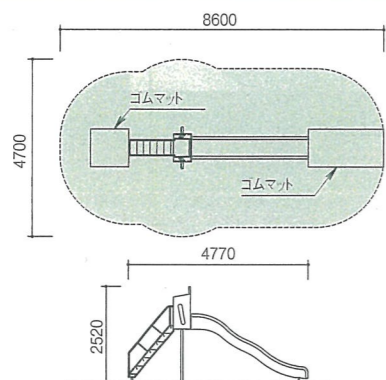

PEスライダー(W200)

SL-104

落下高さ 2000mm

滑面 長さ4.3m

ポリエチレン成形品

PEスライダー(W150)

SL-103

落下高さ 1500mm

滑面 長さ3.3m

ポリエチレン成形品

PEスライダー(S150)

SL-102

落下高さ 1500mm

滑面 長さ3.3m

ポリエチレン成形品

PEスライダー(S100)

SL-100

落下高さ 1000mm

滑面 長さ2.1m

ポリエチレン成形品

PEスライダー(D100)

SL-105

落下高さ 1000mm

滑面 長さ2.1m