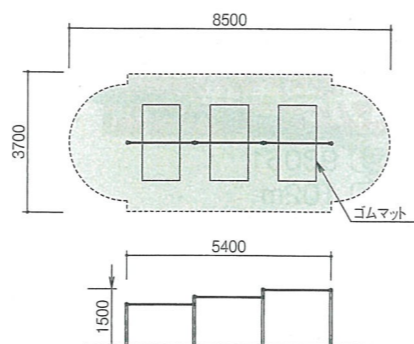

落下高さ 1200mm
バー φ28みがき丸棒
高さ 900、1200

3間低鉄棒

BR-22

落下高さ 1100mm
バー φ28みがき丸棒
高さ 900、1000、1100

3間中铁棒

BR-23

落下高さ 1500mm
バー φ28みがき丸棒
高さ 1100、1300、1500

あらゆるご要望・オーダーに対応いたします。