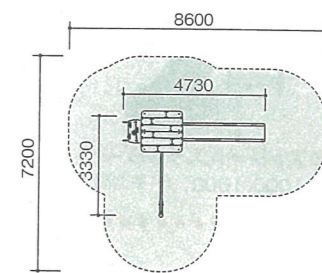

■アイテム

- レインボースライダー
- ウェーブスライダー
- ツイストラダー
- スパイダーネット
- ツリークライム
- ネット渡り
- ドーム窓パネル
- むしくいパネル
- うんてい

木登りキャビン

CM-107

落下高さ 2640mm

6~12才向け

■アイテム

- ストレートスライダー
- ツリークライム
- ぐらぐらクライム
- スパイダーネット