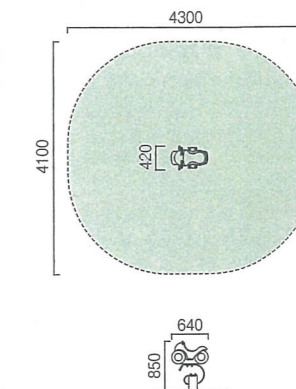

プレイスプリング バイク

SP-10

落下高さ 690mm

本体 FRP

バネ部 エポキシ樹脂粉体塗装

*プレイスプリングは、一部仕様が異なります。

すべり台
ぶらんこ
最終
リンク
スプリング
ジャングルジム
ロープ
クライム
回転
ラダー
鉄棒
シーソー
ロープウェイ
アート遊具