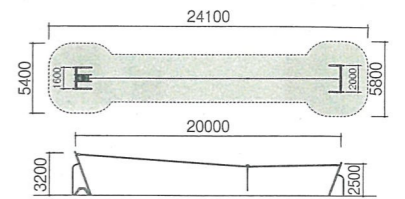

ロープウェイ

RW-04

落下高さ 1000mm

6~12才向け

●柵はオプションです。

エンドレスターザンロープ

RW-03

落下高さ 1200mm

滑走距離 24m

6~12才向け