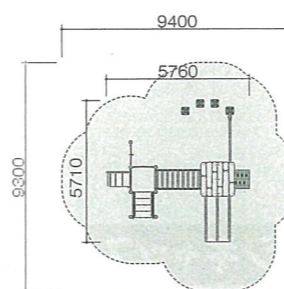

トムソーヤタウン

CM-131

落下高さ 1980mm

■アイテム

- ●ダブルスライダー ●グリッドロープ
- ●グリフクライム ●ワイド階段
- ●太鼓はしご ●吊橋
- ●ステップ渡り ●クロックパネル
- ●むしくいパネル

スタンダード

乳幼児

コンビネーション

セーフティ

特型遊具

●ゴムマットはオプションです。 ●掲載の製品は一部仕様が異なります。 ●ステンレス滑面は、直射日光により熱くなる場合があります。
●プラスチック滑面は、衣服や季節によって滑走時に静電気が発生する場合があります。