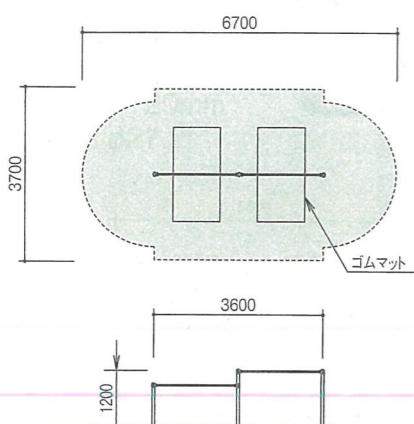

落下高さ 1200mm
バー φ28みがき丸棒
高さ 900、1200

3間低鉄棒

BR-22

落下高さ 1100mm
バー φ28みがき丸棒
高さ 900、1000、1100

3間中铁棒

BR-23

落下高さ 1500mm
バー φ28みがき丸棒
高さ 1100、1300、1500

あらゆるご要望・オーダーに対応いたします。