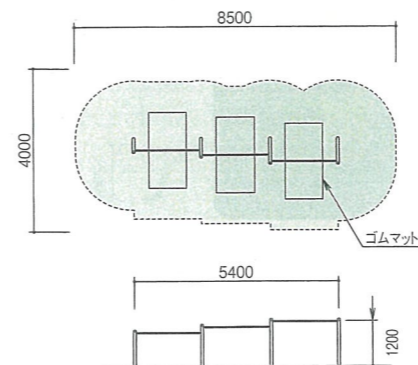

BR-05

落下高さ 1050mm
バー φ28みがき丸棒
高さ 900、1050

工業所有権取得済

弧を描いた鉄棒のデザイン遊具です。

3間曲柱鉄棒

BR-06

落下高さ 1200mm
バー φ28みがき丸棒
高さ 900、1050、1200

工業所有権取得済