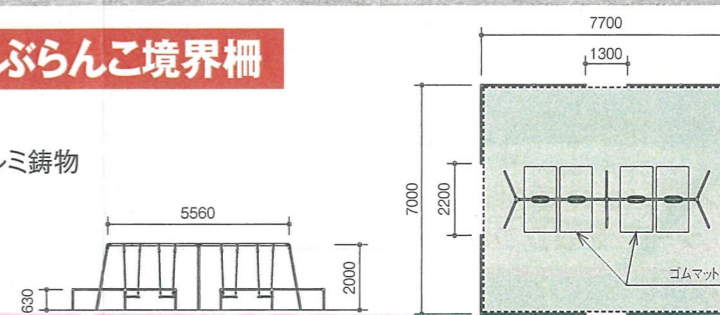

4人用ぶらんこ

SW-12

- 落下高さ 1930mm
- 吊材 チェーン
- 座部 耐候性ゴム (EPDM)

4人用ぶらんこ境界柵

FE-42

- 接合部 アルミ鋳物

大型2人用ぶらんこ

SW-13