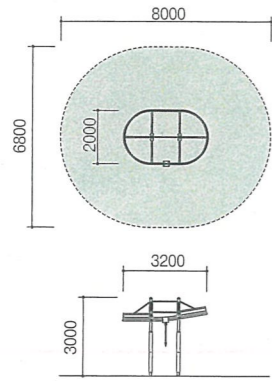

カイトレール

NEW!

RW-05

落下高さ 1800mm

滑走距離 8.6m

6~12才向け