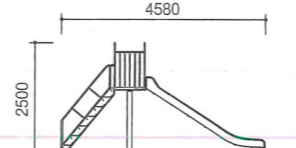

小型すべり台

SL-80 ステンレス張

落下高さ 1000mm
滑面 長さ2m

小型すべり台

SL-81 プラスチック張

落下高さ 1000mm
滑面 長さ2m

中一流型すべり台

SL-84 ステンレス張

落下高さ 1500mm
滑面 長さ3m

中一流型すべり台

SL-85 プラスチック張

落下高さ 1500mm
滑面 長さ3m

年齢に合わせて、バリエーションを用意しました。

中型すべり台

SL-82 ステンレス張

落下高さ 1500mm
滑面 長さ3m

中型すべり台

SL-83 プラスチック張

落下高さ 1500mm
滑面 長さ3m

大一流型すべり台

SL-86 ステンレス張

落下高さ 2000mm
滑面 長さ4m

大一流型すべり台

SL-87 プラスチック張