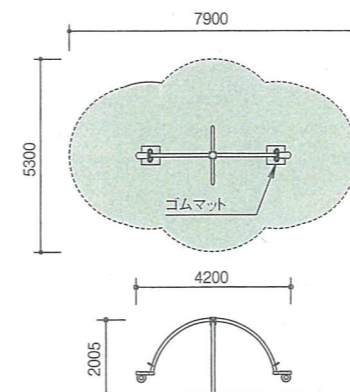

Seesaw

シーソー

スタンダード

乳幼児

コンビネーション

セーフティ

特型遊具

2人で楽しめる遊具は、子どもにとって、協力し合うことの必要性を学ぶ最初のきっかけとなります。

安全

地面と接触しないので、挟み込みの心配がありません。

安全

デザイン

丸みのある、安全でかわいらしいデザイン

性能

ニットオリジナルダンパー機構によりスムーズな減速が可能。ソフトな上下動が楽しさを倍増させます

ホッピングシーソー

SE-05

落下高さ 900mm
座部 耐候性ゴム (EPDM)

3~6才向け

6~12才向け

特注

スプリングシーソー(ゾウキリン)

3~6才向け

設置例 埼玉県新座市

ボルトの頭が突起にならないよう、落とし込んだ形状の鋳物を使用しています。

CLOSE UP

安全

特殊な可動機構により、シーソー板がはずれることによって起こる転落事故を防止します。超高分子量ポリエチレンを軸受けに使用しているのでスムーズに動き、音も静かです。

単列シーソー(ゴムマット付)

SE-06

落下高さ 860mm
座部 ヒノキ180×60

6~12才向け

弓型シーソー(ゴムマット付)

SE-02

落下高さ 1000mm
座部 耐候性ゴム (EPDM)

6~12才向け

安全

遊んでいる子どものお尻がずれないように、モールの付いたゴム座面になっています。座り心地もソフトです。

グッドデザイン選定商品です。
【部門別大賞(公共空間部門)】

すべり台
ぶらんこ
最終
リンク
スプリング
ジャングルジム
ロープ
クライム
回転
ラダー
鉄棒
シーソー
ロープウェイ
アート遊具