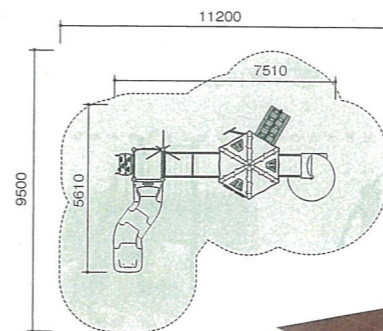

わんぱく野生児の挑戦を待っているよ!

とんがり屋根キャビン

CM-108

落下高さ 2000mm

6~12才向け

■アイテム

- レインボースライダー
- スパイラルスライダー
- ぐらぐらクライム
- ツリークライム
- マメの木クライム
- ロープクライム
- ドーム窓パネル
- 窓パネル(クリア)
- ネット渡り

●ゴムマットはオプションです。 ●掲載の製品は一部仕様が異なります。
●プラスチック滑面は、衣服や季節によって滑走時に静電気が発生する場合があります。