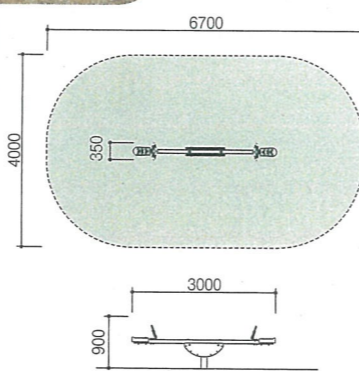

特注

スプリングシーソー(ゾウキリン)

3~6才向け

設置例 埼玉県新座市