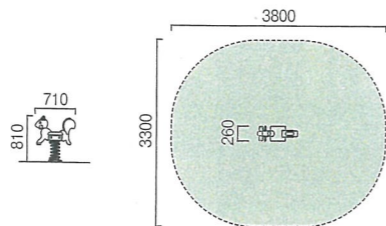

プレイスプリングリス

SP-07

落下高さ 530mm

本体 ポリエチレン

バネ部 エポキシ樹脂粉体塗装

工業所有権取得済

プレイスプリング ラビット

SP-08

落下高さ 705mm

本体 FRP

バネ部 エポキシ樹脂粉体塗装