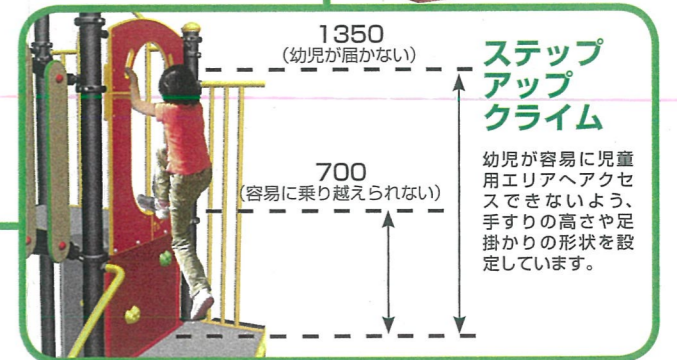

■アイテム

児童用	●スパイラルスライダー	●クリフクライム	●ステップアップクライム	●窓パネル(クリア)
幼児用	●ダブルスライダー	●階段	●くぐりパネル	●ベンチパネル

チャレンジキャッスル

CM-128

落下高さ 1980mm