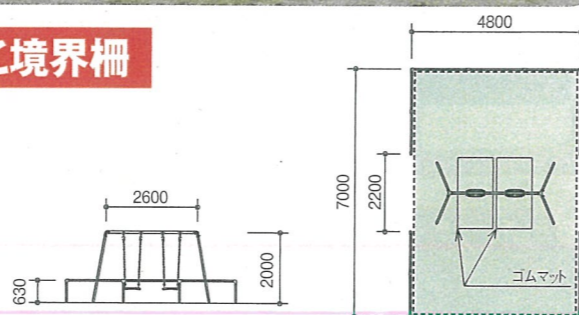

セーフティ

特型遊具

2人用ぶらんこ

SW-11

- 落下高さ 1930mm
- 吊材 チェーン
- 座部 耐候性ゴム (EPDM)

2人用ぶらんこ境界柵

FE-41

- 接合部 アルミ鋳物