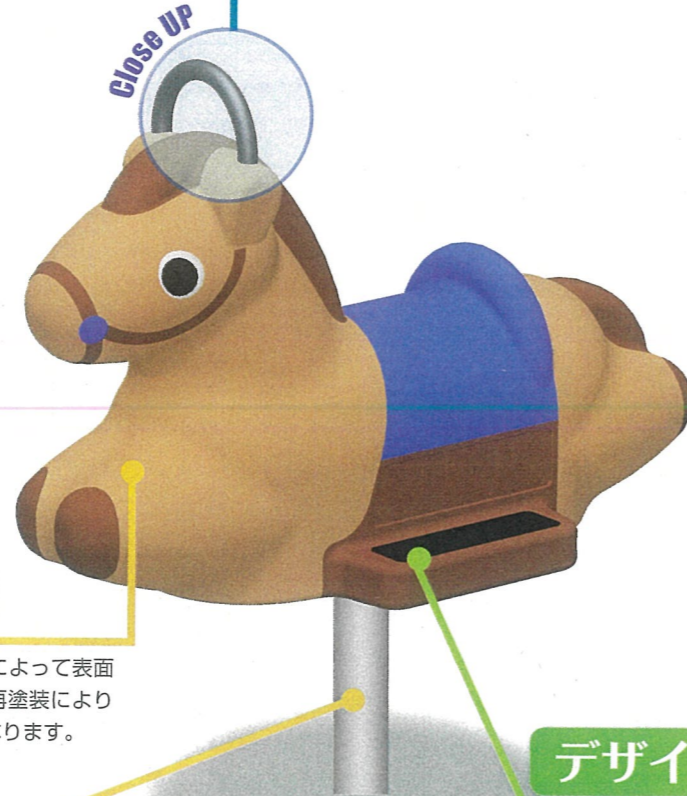

前後にやさしく揺れる幼児向けの遊具です。自分で揺らすことでバランス感覚や注意力が養え、ハンドルを握ることにより握力もつきます。

リンクミニ うま

NEW!

LK-16

落下高さ 560mm

本体 FRP

回転部 無給油ベアリング

3~6才向け

安全

グリップは端部がないリング形状のため、しっかり握れる安全設計です。また、摩耗に強い粉体塗装をしています。

リユース

FRPの本体は、利用によって表面に摩耗が生じて、再塗装により新品同様の見栄えになります。

耐久性

支柱には腐食に強い溶融亜鉛メッキを施しています。

デザイン

ちいさなお子さんでも乗り降りしやすいステップが付いています。

耐久性

自社で設計製造した、無人可動試験機TRK-001を使用し、連続100万回以上におよぶ可動試験により、可動部と本体FRPの耐久性を確認しました。

スマートフォン等をかざしてQRコードを読み取ってください。耐久試験の動画が見られます。

デザイン

- 児童や大人や複数では遊びづらい、幼児サイズをモジュールとした設計です。
- 背もたれとステップが体をしっかりホールドします。

リンクミニ ウキウキらっこ

NEW!