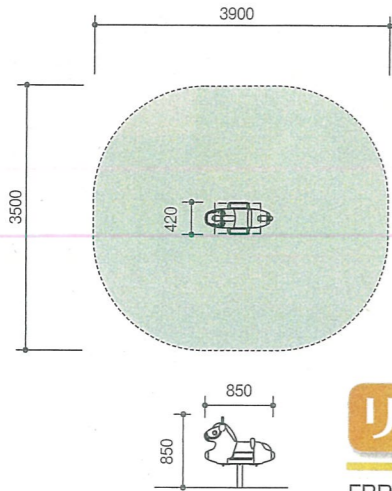

前後にやさしく揺れる幼児向けの遊具です。自分で揺らすことでバランス感覚や注意力が養え、ハンドルを握ることにより握力もつきます。

リンクミニ うま

NEW!

LK-16

落下高さ 560mm

本体 FRP

回転部 無給油ベアリング

3~6才向け