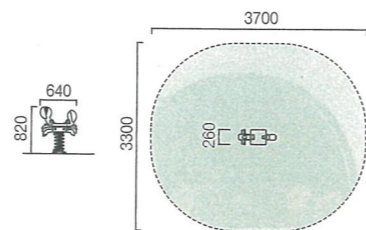

座面の高さが低いので、他のスプリング遊具よりも安全領域が小さく、公園のスペースをより有効に利用できます。

性能

幼児でも動かしやすい、柔らかなスプリング。

プレイスプリング カニ

SP-06

落下高さ 530mm

本体 ポリエチレン

バネ部 エポキシ樹脂粉体塗装