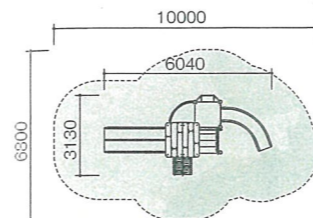

落下高さ 320mm

■アイテム

- ベンチシート
- お店屋さんパネル
- 窓パネル(ミラー)
- メロディーパネル
- パズルパネル
- 歯車パネル

わいわいタウン

CM-123

落下高さ 1000mm

■アイテム

- カーブスライダー ●窓パネル(ミラー)
- ダブルスライダー ●ワイド階段
- ロープクライム ●はしご