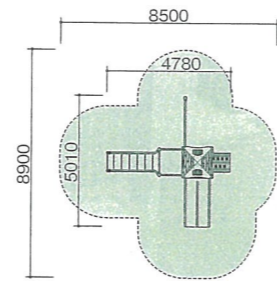

チャレンジキャッスル

CM-128

落下高さ 1980mm

■アイテム

- | | |
|-----------|----------|
| ●ダブルスライダー | ●グリッドロープ |
| ●クリフクライム | ●うんてい |
| ●連結デッキラダー | |

グランドキャッスル

CM-130

落下高さ 幼児用 1000mm
児童用 1600mm