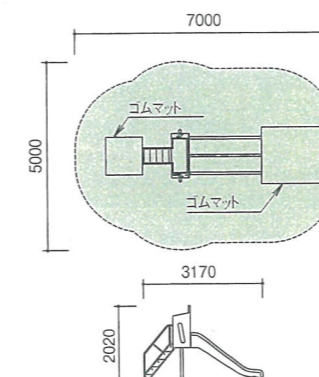

滑面 長さ3.3m

ポリエチレン成形品

PEスライダー(S150)

SL-102

落下高さ 1500mm

滑面 長さ3.3m

ポリエチレン成形品

PEスライダー(S100)

SL-100

落下高さ 1000mm

滑面 長さ2.1m

ポリエチレン成形品

PEスライダー(D100)

SL-105

落下高さ 1000mm

滑面 長さ2.1m

ポリエチレン成形品

●プラスチック滑面は、衣服や季節によって、滑走時に静電気が発生する場合があります。
 ●利用等により発生するくぼみ防止に、図示された位置にゴムマットの敷設を推奨します。 ●ゴムマットはオプションです。

スタンダード

乳幼児

コンビネーション

セーフティ

特型遊具

すべり台