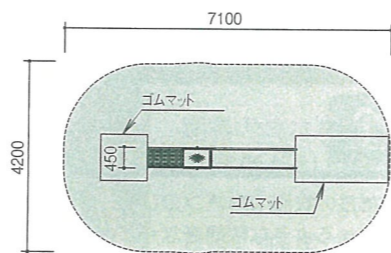

Slide

スタンダード

乳幼児

コンビネーション

セーフティ

特型遊具

お母さんがサポートしやすい高さなので、安心して幼児を遊ばせられます。

- ステンレス滑面は、直射日光により熱くなる場合があります。
- プラスチック滑面は、衣服や季節によって、滑走時に静電気が発生する場合があります。
- 利用等により発生するくぼみ防止に、図示された位置にゴムマットの敷設を推奨します。
- ゴムマットはオプションです。

小型すべり台

SL-80 ステンレス張

落下高さ 1000mm
滑面 長さ2m

小型すべり台

SL-81 プラスチック張

落下高さ 1000mm
滑面 長さ2m

中一流型すべり台

SL-84 ステンレス張

落下高さ 1500mm
滑面 長さ3m

中一流型すべり台

SL-85 プラスチック張

落下高さ 1500mm
滑面 長さ3m

年齢に合わせて、バリエーションを用意しました。

中型すべり台

SL-82 ステンレス張

落下高さ 1500mm
滑面 長さ3m

中型すべり台

SL-83 プラスチック張

落下高さ 1500mm
滑面 長さ3m

大一流型すべり台

SL-86 ステンレス張

落下高さ 2000mm
滑面 長さ4m

大一流型すべり台

SL-87 プラスチック張