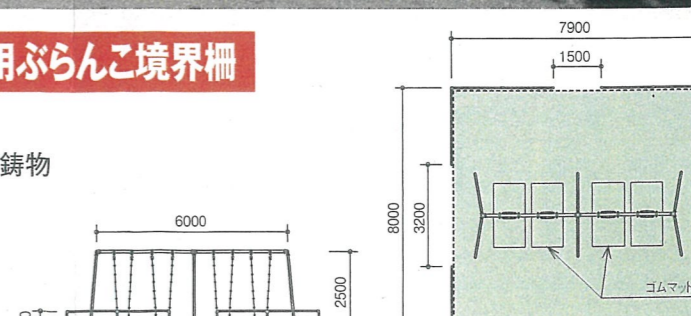

大型4人用ぶらんこ境界柵

FE-44

- 接合部 アルミ鋳物

●利用等により発生するくぼみ防止に、図示された位置にゴムマットの敷設を推奨します。 ●ゴムマットはオプションです。

すべり台

ぶらんこ

最終

リンク

スプリング

ジャングルジム

ロープ

クライム

回転

ラダー

鉄棒

シーソー

ロープウェイ

アート遊具