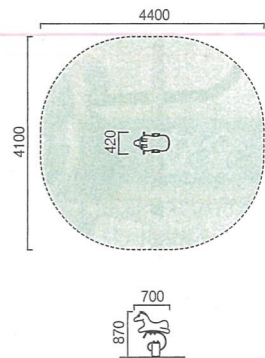

工業所有権取得済

プレイスプリング ポニー

SP-09

落下高さ 665mm

本体 FRP

バネ部 エポキシ樹脂粉体塗装

エポキシ樹脂粉体塗装は、万一子どもたちがなめたり噛んだりしても、有害物質が溶解しないので安心。もちろん、本体を劣化しにくくする保護効果も備えます。

プレイスプリング バイク