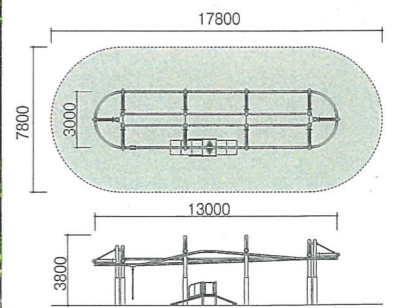

6~12才向け

●柵はオプションです。

エンドレスターザンロープ

RW-03

落下高さ 1200mm

滑走距離 24m

6~12才向け

●ゴム舗装はオプションです。 ●柵はオプションです。