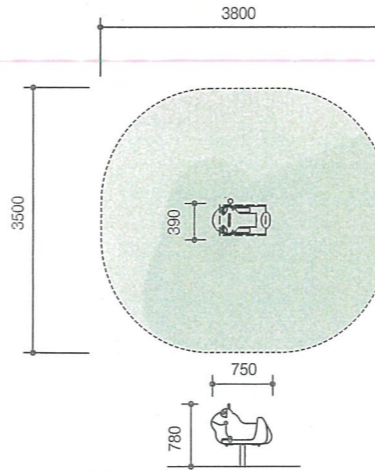

リンクミニ かえる

NEW!

LK-18

落下高さ 550mm

本体 FRP

回転部 無給油ベアリング

3~6才向け