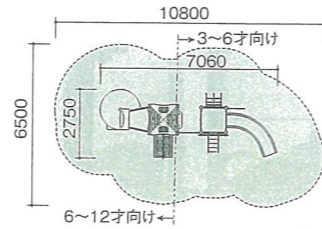

落下高さ 幼児用 1000mm
児童用 1800mm

■アイテム

- 児童用
- スパイラルスライダー
 - グリッウォール
 - ロープクライム

幼児用

- カーブスライダー
- ロープラダー
- 階段
- くぐりパネル
- クロックパネル
- ベンチパネル

大きなとんがり屋根がシンボルのダイナミックなコンビ!

タワーキャッスル

CM-129