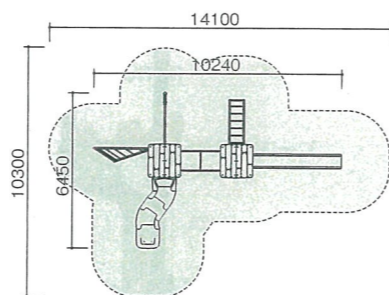

木登りキャビン

CM-107

落下高さ 2640mm

6~12才向け