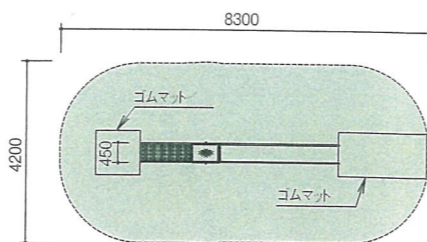

小型すべり台

SL-80 ステンレス張

落下高さ 1000mm
滑面 長さ2m

小型すべり台

SL-81 プラスチック張

落下高さ 1000mm
滑面 長さ2m

中一流型すべり台

SL-84 ステンレス張

落下高さ 1500mm
滑面 長さ3m

中一流型すべり台

SL-85 プラスチック張

落下高さ 1500mm
滑面 長さ3m

年齢に合わせて、バリエーションを用意しました。

中型すべり台

SL-82 ステンレス張

落下高さ 1500mm
滑面 長さ3m

中型すべり台

SL-83 プラスチック張

落下高さ 1500mm
滑面 長さ3m

大一流型すべり台

SL-86 ステンレス張

落下高さ 2000mm
滑面 長さ4m

大一流型すべり台

SL-87 プラスチック張