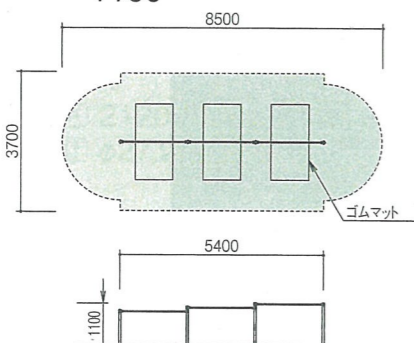

落下高さ 1200mm
バー φ28みがき丸棒
高さ 900、1200

3間低鉄棒

BR-22

落下高さ 1100mm
バー φ28みがき丸棒
高さ 900、1000、1100

3間中铁棒

BR-23

落下高さ 1500mm
バー φ28みがき丸棒
高さ 1100、1300、1500

あらゆるご要望・オーダーに対応いたします。