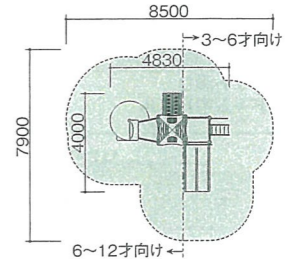

■アイテム

児童用	●スパイラルスライダー	●クリフクライム	●ステップアップクライム	●窓パネル(クリア)
幼児用	●ダブルスライダー	●階段	●くぐりパネル	●ベンチパネル

チャレンジキャッスル

CM-128

落下高さ 1980mm