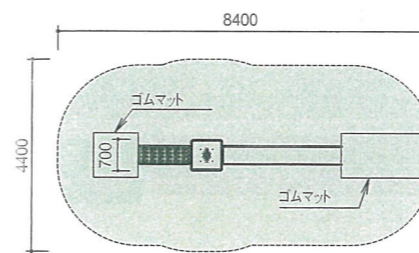

小型すべり台

SL-80 ステンレス張

落下高さ 1000mm
滑面 長さ2m

小型すべり台

SL-81 プラスチック張

落下高さ 1000mm
滑面 長さ2m

中一流型すべり台

SL-84 ステンレス張

落下高さ 1500mm
滑面 長さ3m

中一流型すべり台

SL-85 プラスチック張

落下高さ 1500mm
滑面 長さ3m

年齢に合わせて、バリエーションを用意しました。

中型すべり台

SL-82 ステンレス張

落下高さ 1500mm
滑面 長さ3m