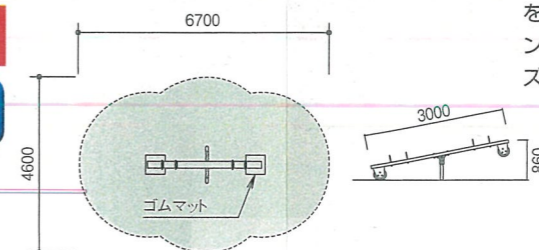

単列シーソー(ゴムマット付)

SE-06

落下高さ 860mm
座部 ヒノキ180×60

6~12才向け

弓型シーソー(ゴムマット付)

SE-02

落下高さ 1000mm
座部 耐候性ゴム (EPDM)

6~12才向け