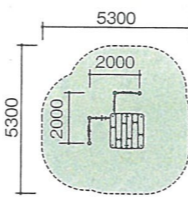

■アイテム

- ●ベンチシート
- ●お店屋さんパネル
- ●窓パネル(ミラー)
- ●メロディーパネル
- ●パズルパネル
- ●歯車パネル

わいわいタウン

CM-123

落下高さ 1000mm