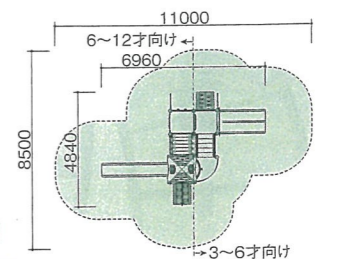

■アイテム

児童用	●ストレートスライダー	●グリッウォール	●ステップアップクライム	●ロープクライム	●アーチデッキ渡り	●スコープバルコニー	●窓パネル(クリア)
幼児用	●ダブルスライダー	●ワイド階段	●クリフクライム	●くぐりパネル	●パズルパネル