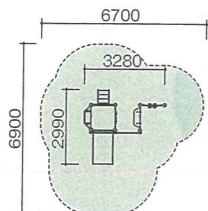

Genki Combi

げんきタウン

わんぱくタウン

CM-120

落下高さ 1000mm

■アイテム

- ●カーブスライダー ●階段
- ●ローブラダー ●窓パネル(クリア)