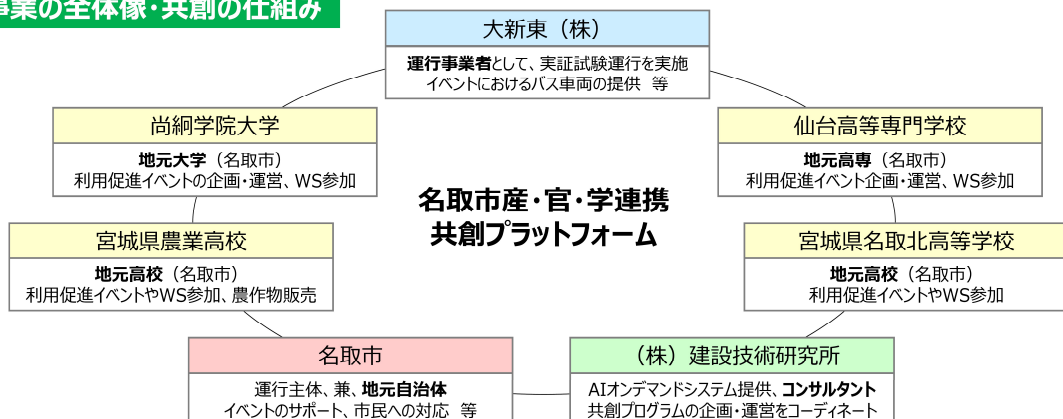

記

1. イベント実施日

令和6年2月21日（水） 14:00～16:00

2. イベント会場

名取駅西口広場公園

3. イベント内容

■ 農産物販売イベント

- ・会場内販売
- ・車内販売 【高館線】 14:30 名取駅西口発
15:30 南仙台駅西口発 の2便のみ

■ なとりんくる車両展示会

- ・車両展示、乗車体験
- ・なとりんくる利用登録

事業の全体像・共創の仕組み

【問い合わせ】名取市総務部防災安全課 交通防犯係 担当：高橋 TEL：022-724-7144