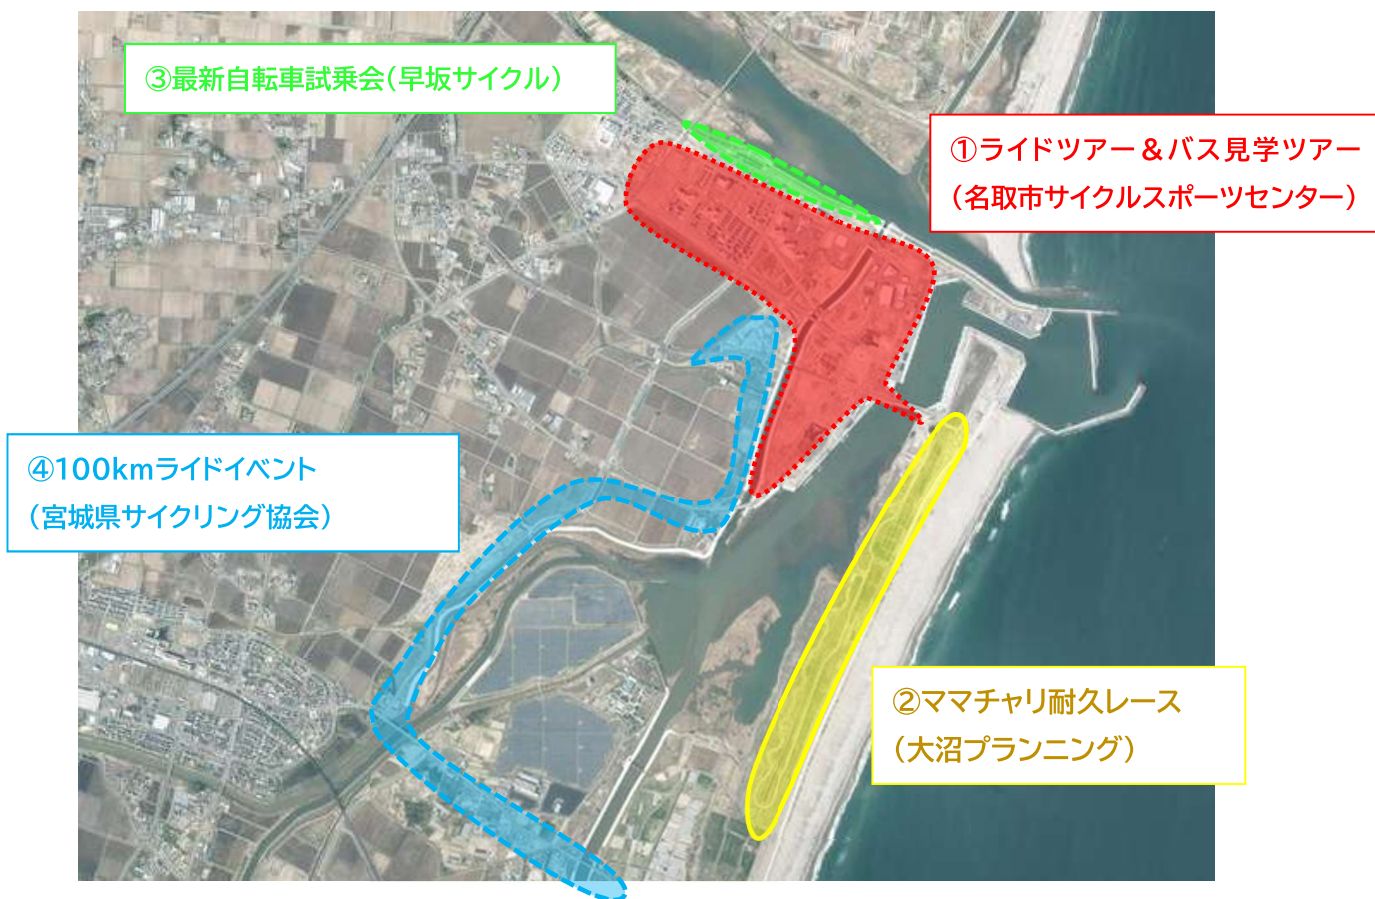

場所：名取市サイクルスポーツセンター

実施事業者：大沼プランニング

③東北サイクルフェスタ(最新自転車試乗会)【同日開催民間イベント】

日時：令和6年10月13日(日)10:00~16:00

場所：かわまちてらす閑上

実施事業者：早坂サイクル

④秋の100kmライド名取・山元(100kmライド)【同日開催民間イベント】

日時：令和6年10月13日(日)7:30~15:00

発着場所：閑上グラウンド

実施事業者：宮城県サイクリング協会

3)各イベント開催会場

3 連携体制

『Natori Super Cycle Day (ナトリ・スーパー・サイクル・デイ)』には全国シクロサミット参加者として全国から多くの方々が集まるため、名取市及び閑上地区をPRする絶好の機会になるとともに、近隣からも相当数の集客が見込まれるため、地元集客施設の運営事業者にも協力いただき、この機会を最大限盛り上げるための連携体制を構築する。