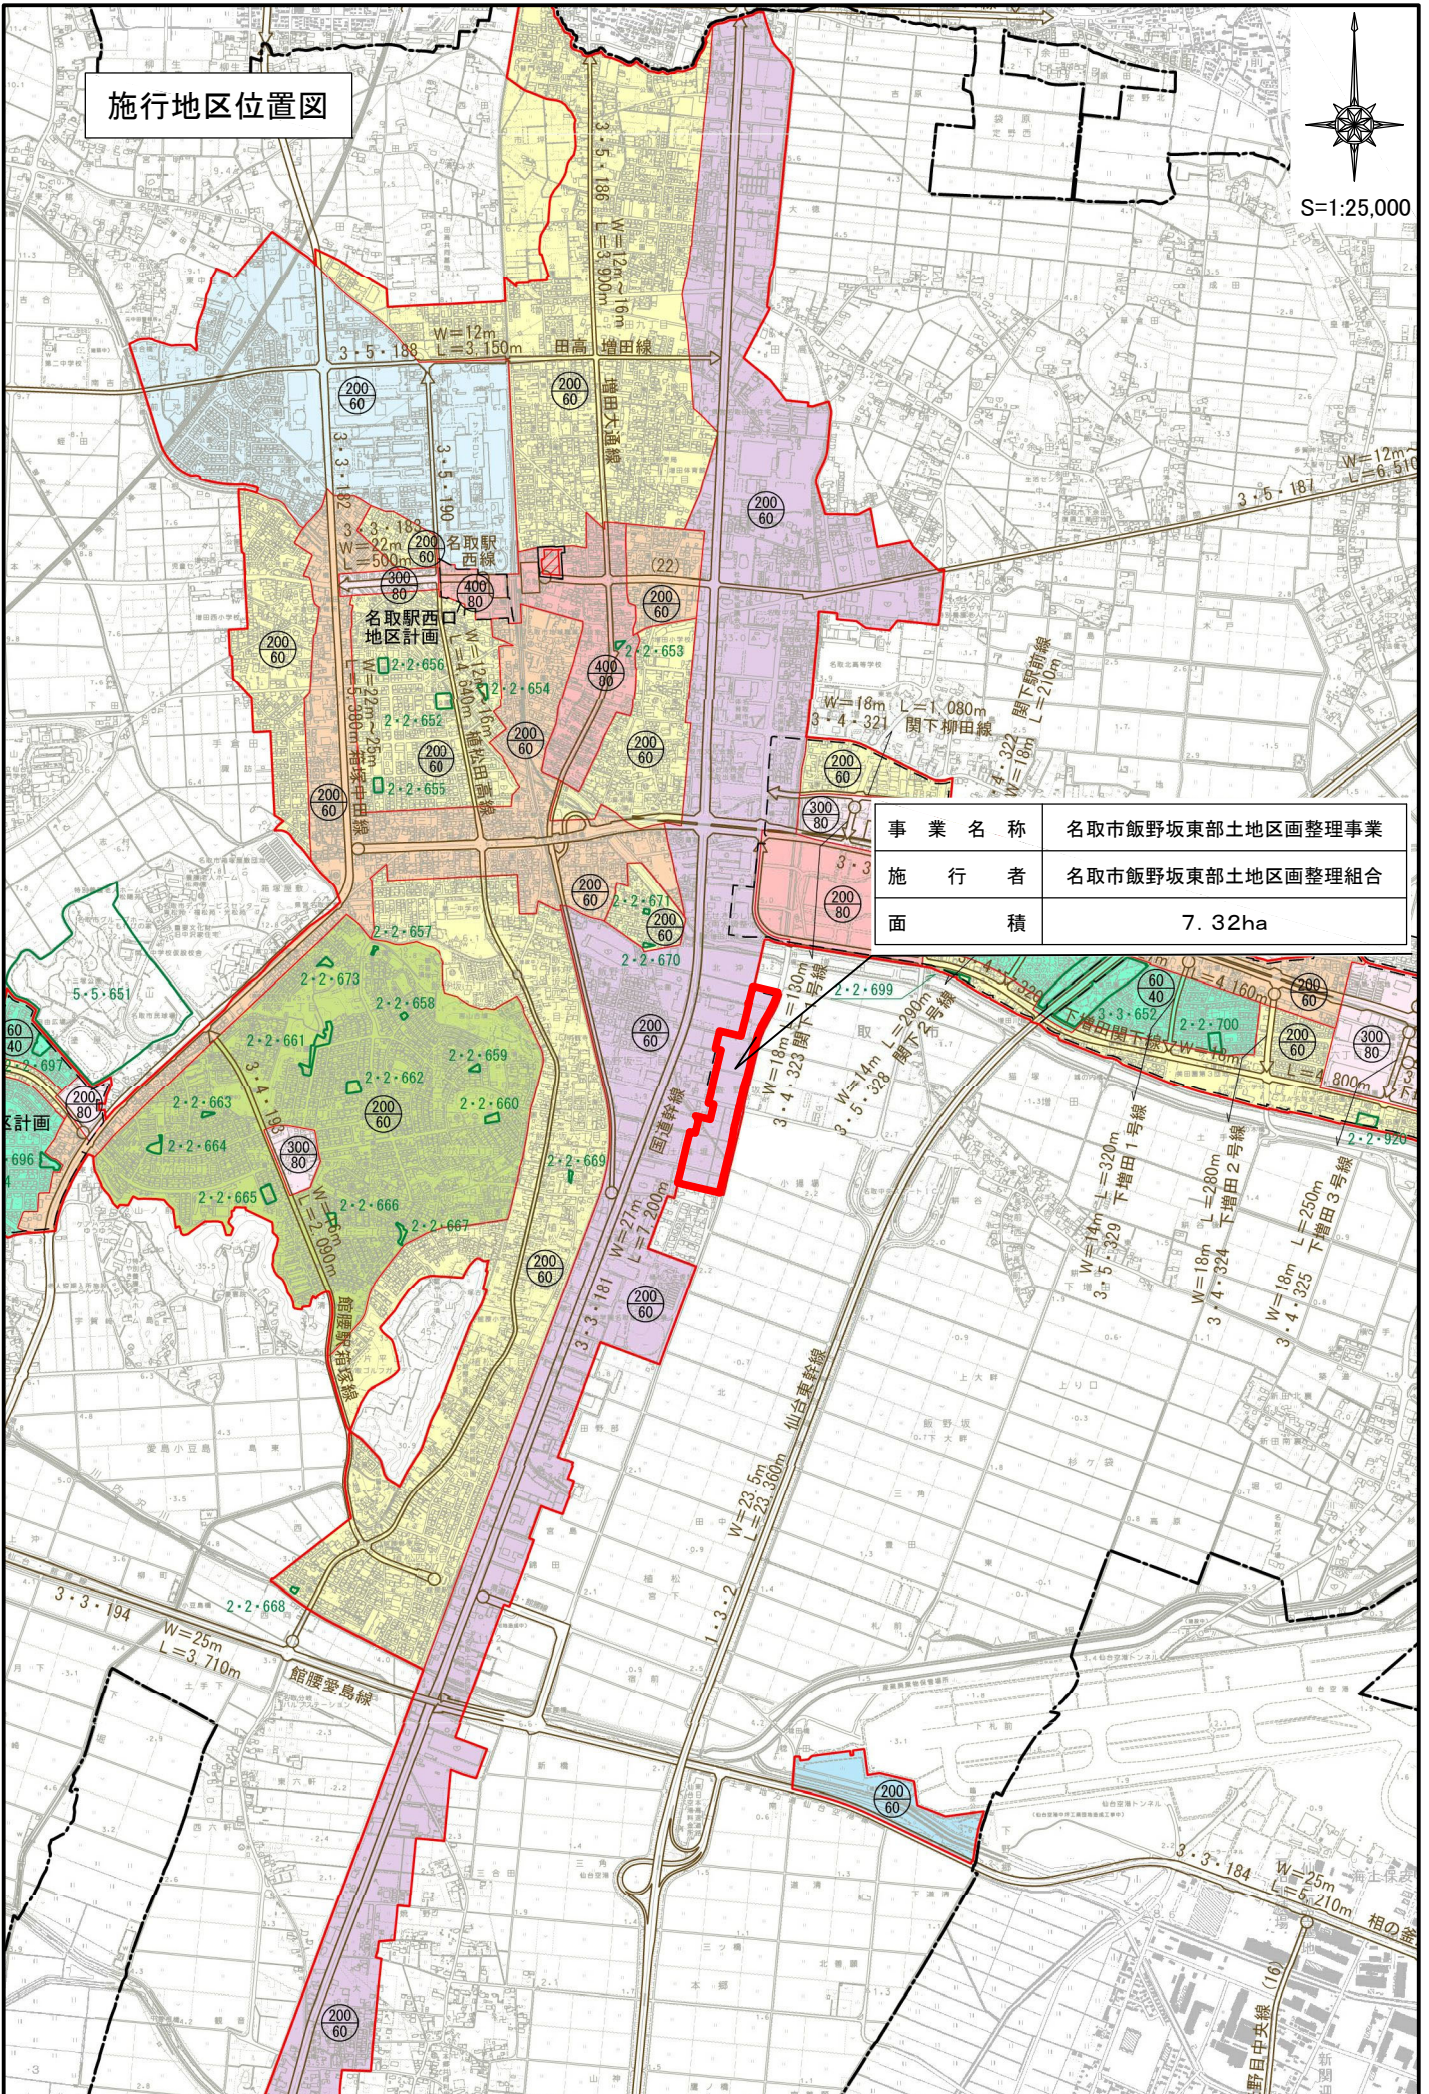

施行地区位置図

S=1:25,000

| | |
|------|------------------|
| 事業名称 | 名取市飯野坂東部土地区画整理事業 |
| 施行者 | 名取市飯野坂東部土地区画整理組合 |
| 面積 | 7.32ha |