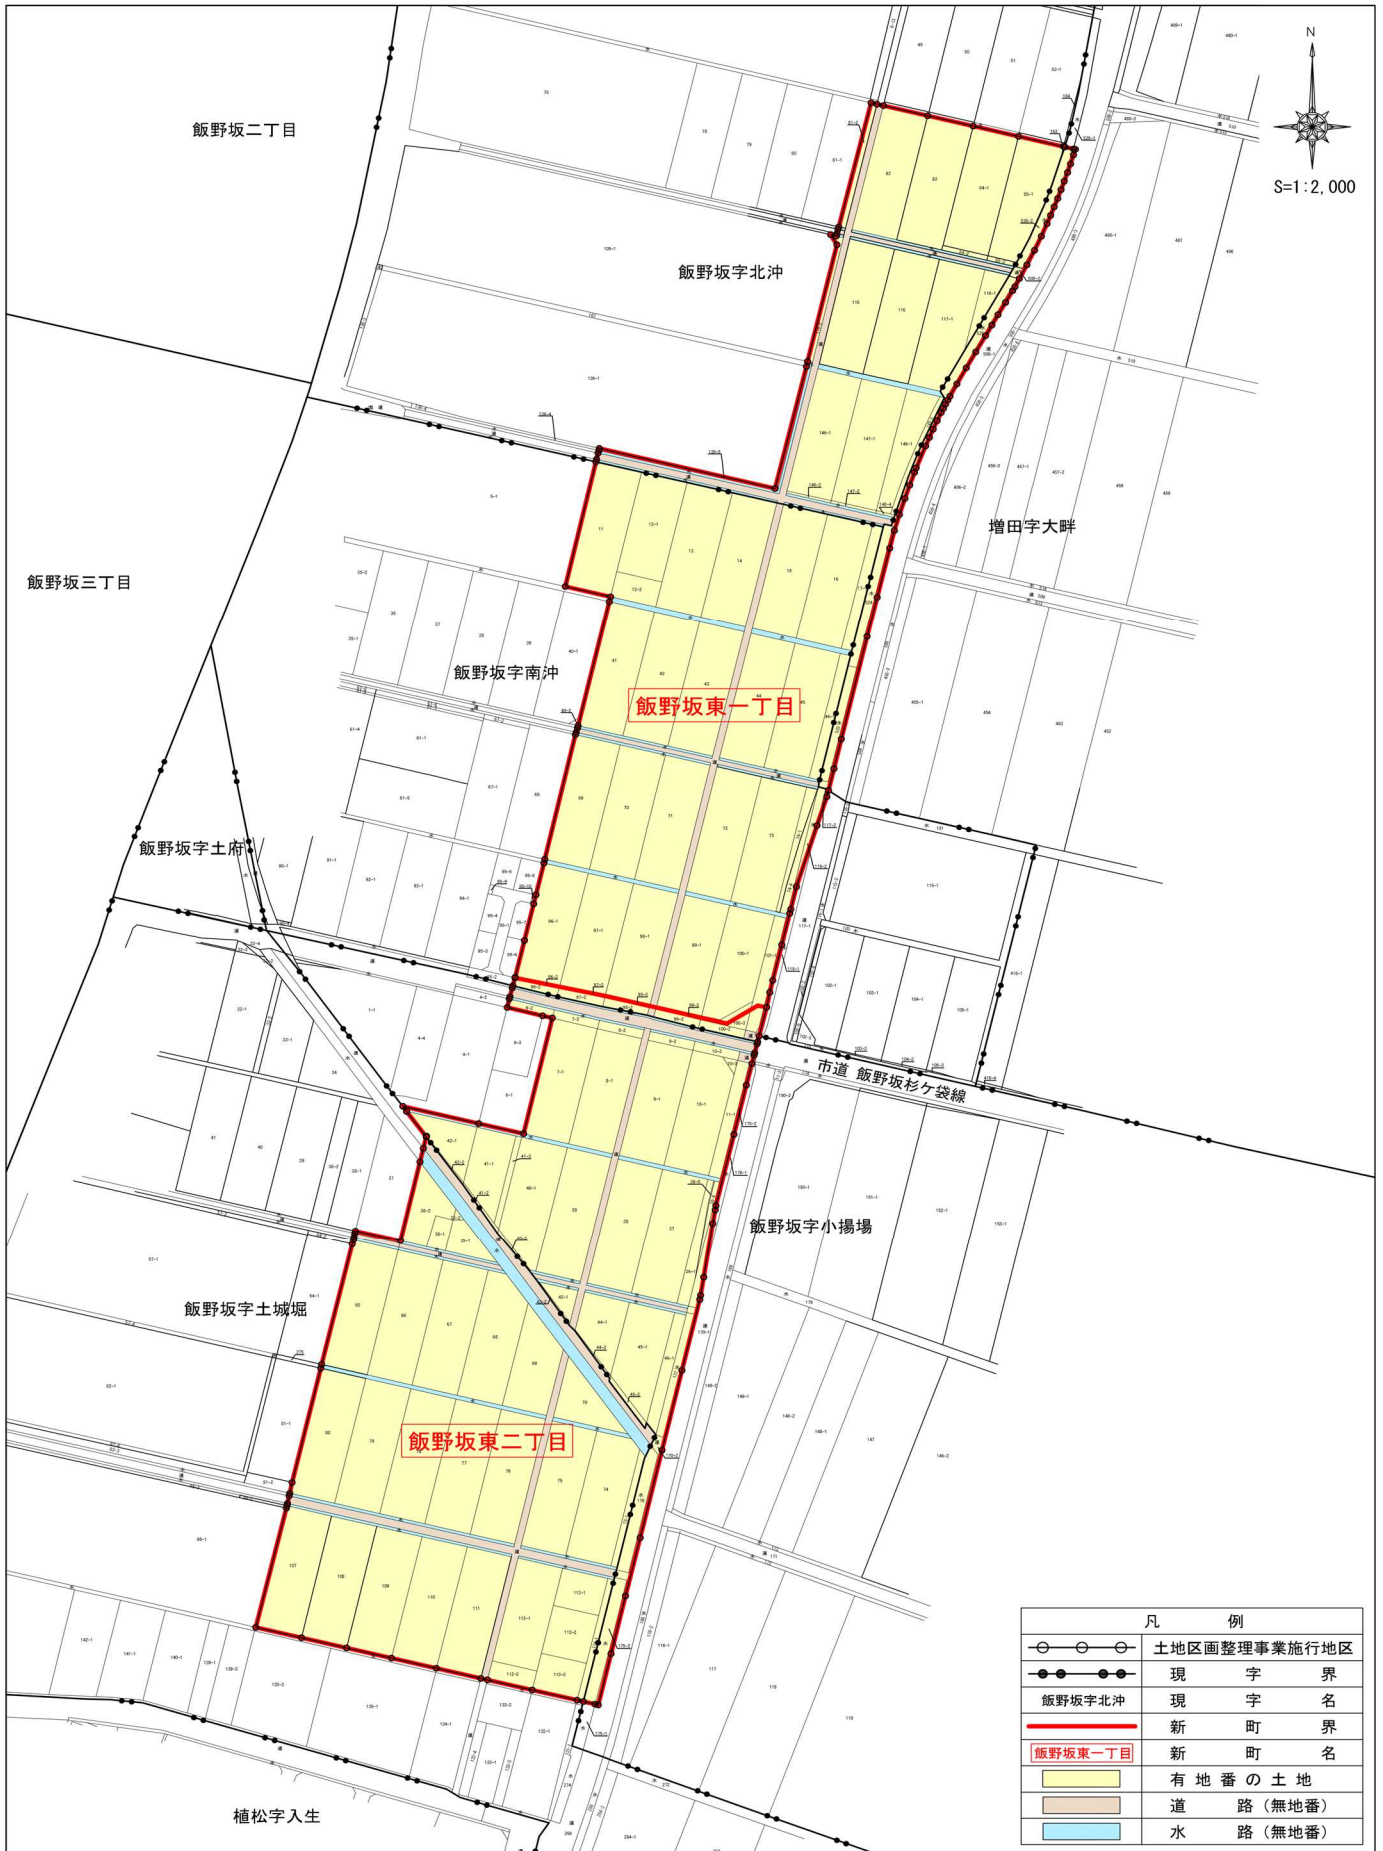

名取市飯野坂東部土地区画整理事業 区域明細図

凡 例	
	土地区画整理事業施行地区
	現 字 界
	飯野坂北沖 現 字 名
	新 町 界
	飯野坂東一丁目 新 町 名
	有地番の土地
	道 路 (無地番)
	水 路 (無地番)