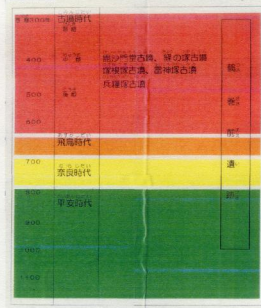

地面の下には 秘密がいっぱい!

名取市教育委員会では市内の遺跡の発掘調査を行っています。遺跡を詳しく調べると、昔の名取の様子が出てきます。私たちが暮らしているこの地面の下には、名取の秘密がまだまだたくさん眠っているのです。

ここでは最近の主な発掘調査とこれまでに見つかったものなどについて紹介します。

II-1-1

遺跡年表

II-1-2

鶴巻前遺跡

これまでに発掘が行われ、主に古墳時代から平安時代ごろまでの土器などが見つかっています。今回の発掘調査場所は前回の発掘跡になります。