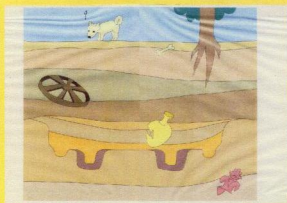

「遺物」はこうして見つかる！  
遺物（昔の人が使った道具など）は、昔の人々の様々な工夫や知恵によって作り上げられてきたものです。遺物を見ると、はるか昔の人々の考え方や生活の様子が見えてくるような気がします。どのようにして遺物が見つかるのか見てみましょう。

I-2

北志満時代のころ（1700年～1800年前）の家の中の様子です。いろいろな形の土器が使われていました。

I-2-①

おぼんていた人たちが他の場所へ移っていったあと、壊れた土器などはそのまま捨てられます。

I-2-②

おやがて、長い年月の間に土の中に埋まっています。

I-2-③

中身の土を全て取り除くと、家の中にあった土器などが見つかります。

I-2-④