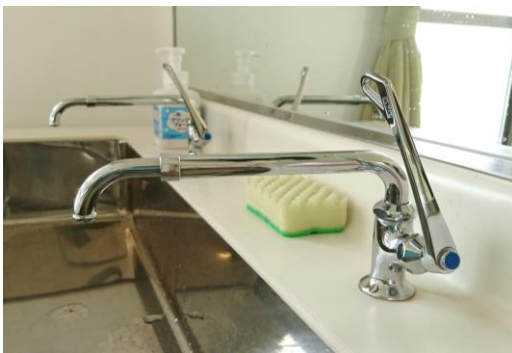

新型コロナウイルスの流行により、水道の蛇口をレバー式のハンドルに交換する小学校が全国的に増えています。回転式のハンドルからひじや手の甲で扱えるレバー式のハンドルに交換することで、手を洗う際、児童ができるだけ取っ手に触らないように配慮し、感染リスクを減らそうというものです。

写真のように、レバーを上下に動かすタイプと横に動かすタイプの2種類があり、もとの水道の形によって取り付けるレバーが違いますが、名取市管工事業協同組合では学校を事前に訪問し水道のタイプや必要な数を確認、10月1日から15日までに、市内の小学校10校と義務教育学校1校への取り付けを完了しました。