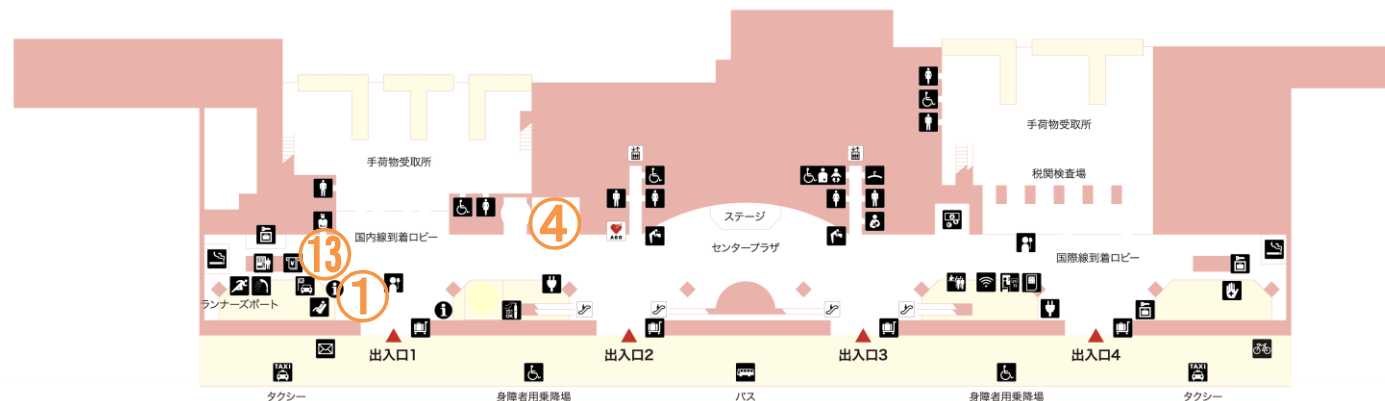

場所	対象施設・サービス
①	お客様第2駐車場 (受付：インフォメーション)
②	総合売店萩
③	DATEマルシェ
④	デイリーヤマザキ仙台空港店
⑤	地酒や華の蔵
⑥	ニシキヤキッチン空港店
⑦	そば処丸松空港店
⑧	寿松庵空港店
⑨	MMCオーガニックカフェ 仙台空港国内線店
⑩	牡蠣と海鮮丼 ふいつしやまん亭
⑪	だし廊-GoLD-
⑫	Airport Restaurant TREGION GALLEY
⑬	COMS (受付：トヨタレンタリース)

1F