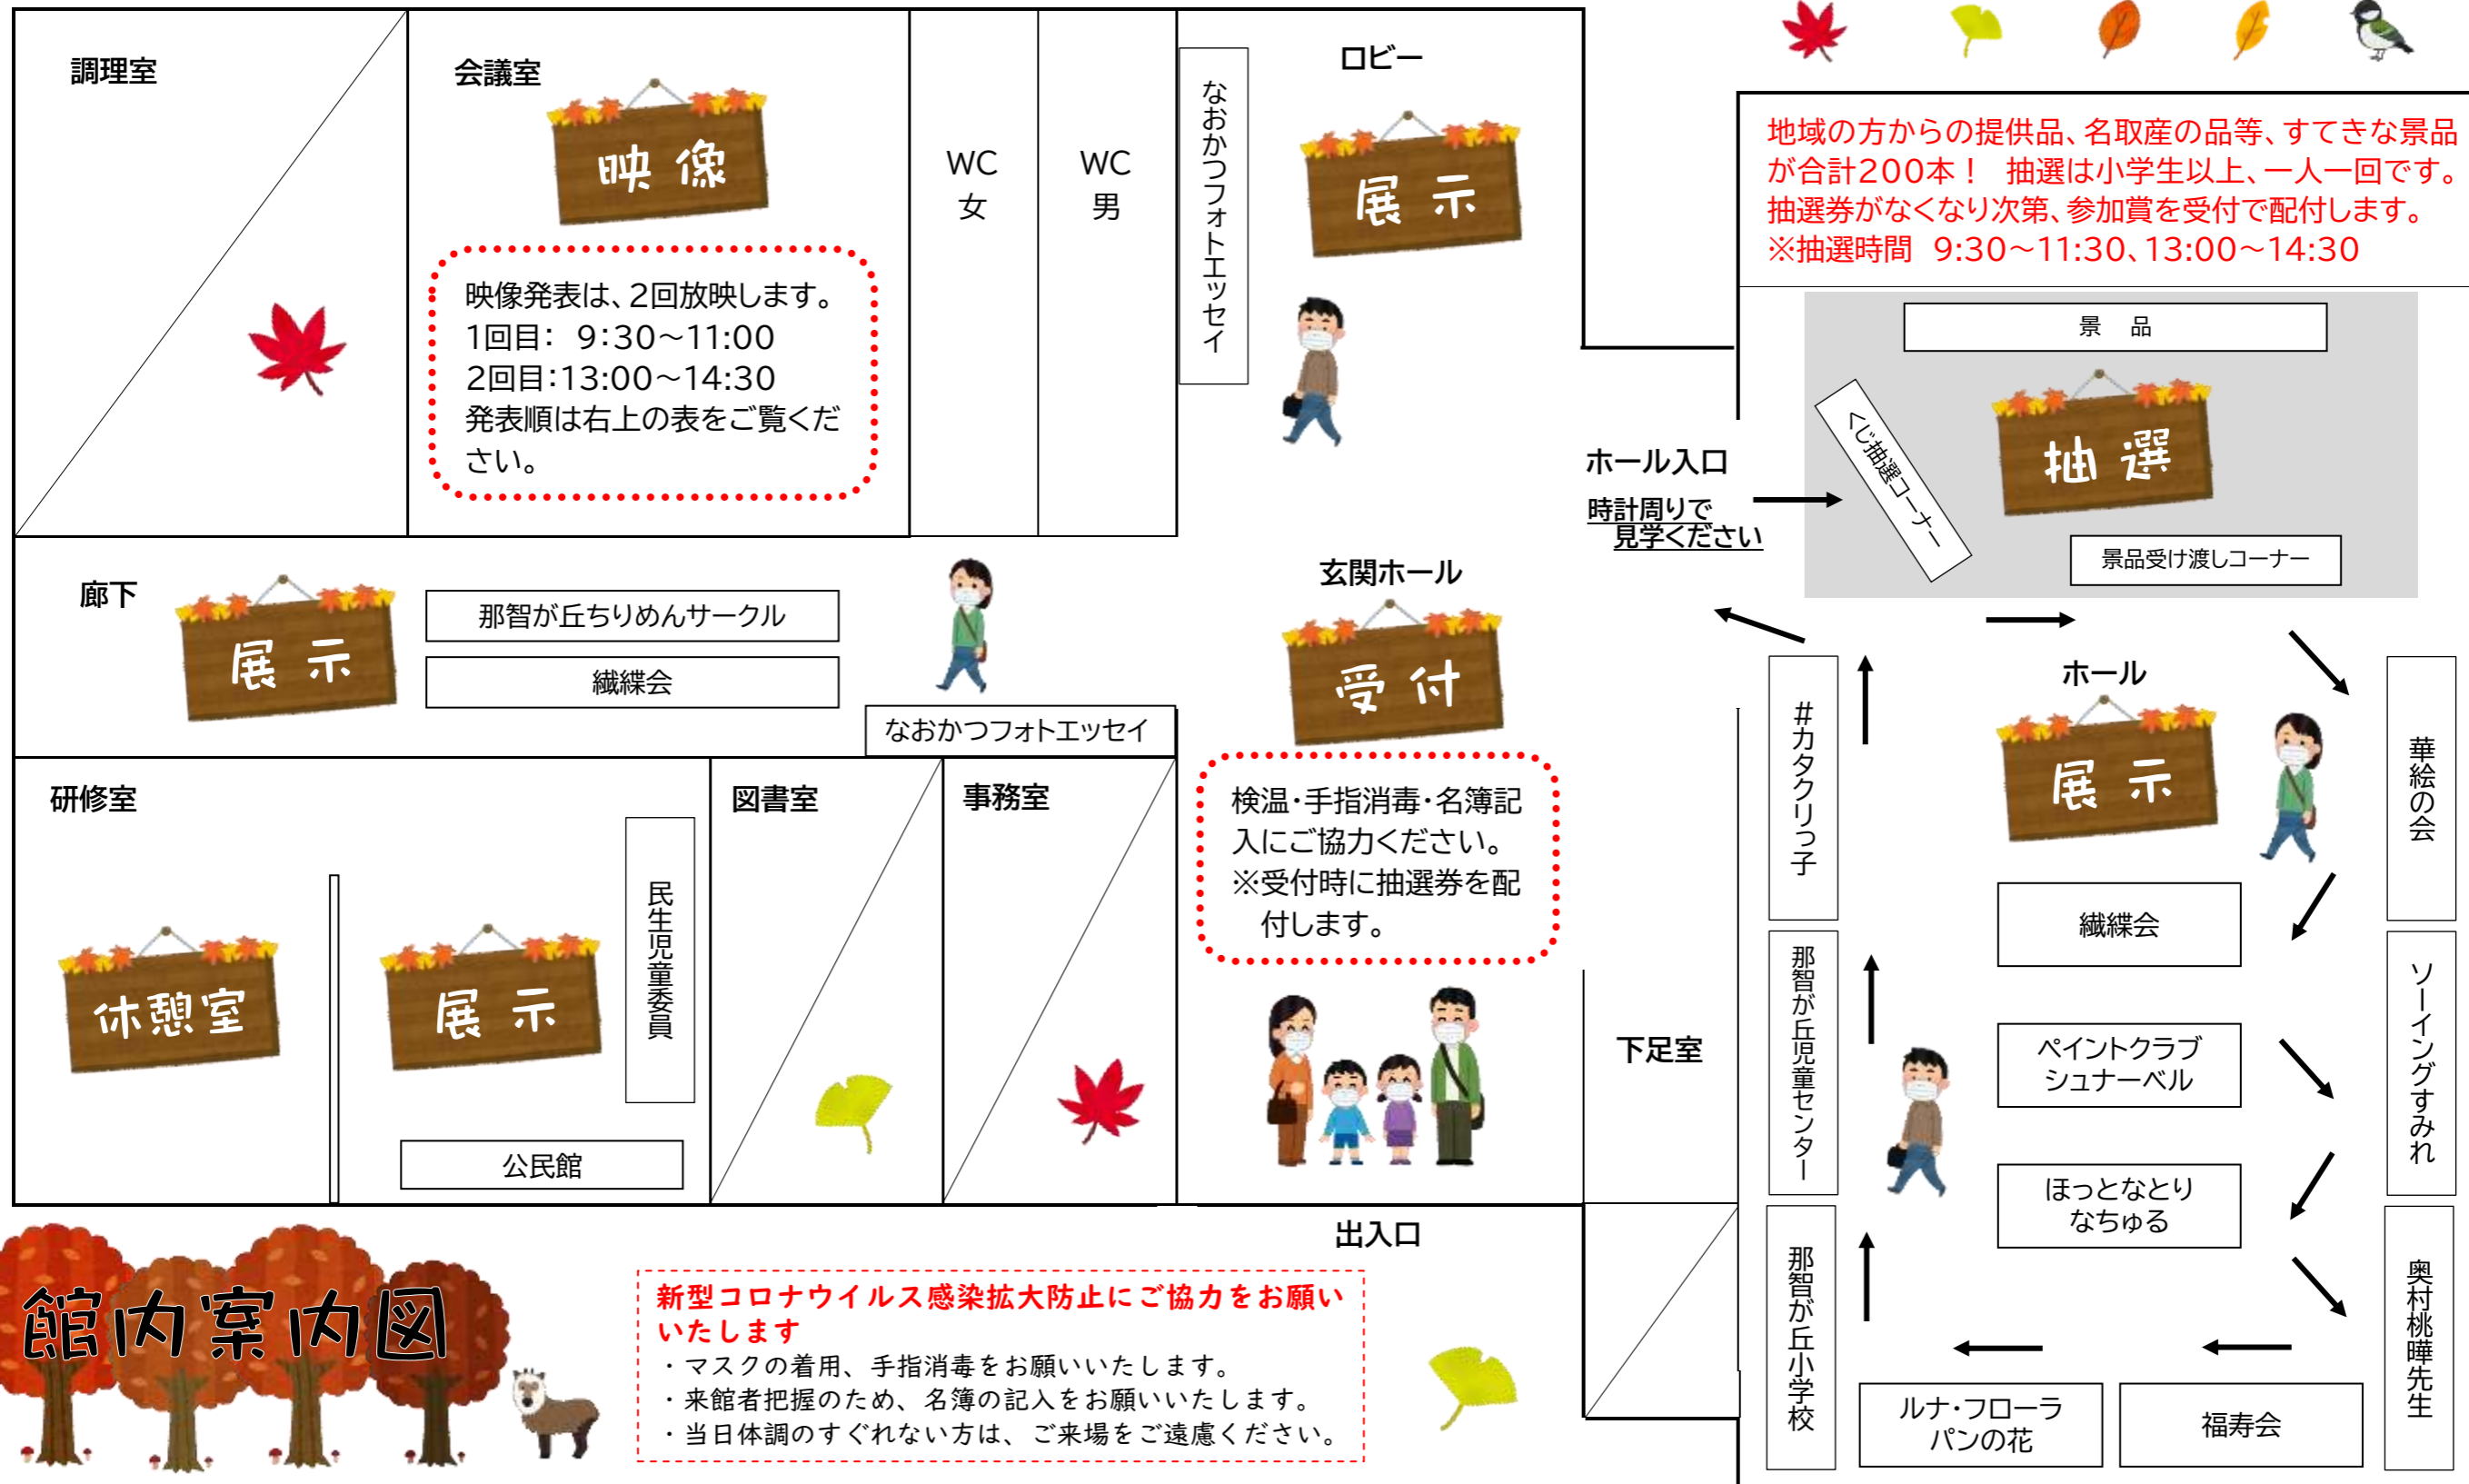

地域防災の取り組み

住民が作る地域防災マップ

※3公民館交流記事

昨年度の活動の様子

講座の様子

ゆりが丘公民館では、昨年度から『防災講座～みんなで作ろう！防災マップ～』の講座を開催しています。地元ゆりが丘在住の防災士 児玉敏幸さんを講師に住民が作る地域防災マップの作り方を学ぶ講座です。

行政が作るハザードマップやマニュアルと住民自ら作る地域防災マップの違いを知り、その必要性和作り方について学んでいきます。実際に地域の一部を歩いて情報を集め、その情報をもとに地図を作ります。地区の強み・弱みを知ることは、防災対策の上で重要なことです。

子供達による木工作品
 子供縁日と子供神輿
 ピカボード点灯
 開会セレモニー
 挨拶/間宮実行委員長 司会/小野副実行委員長
 恐怖的那智屋敷
 お化け迷路

お知らせ

●11月の図書訪問日程
 10日(木)・24日(木)
 15:00～15:45

●展示コーナー<なかつフォトエッセイ>
 <展示予定期間>
 11月4日(金)～
 12月16日(金)
 写真は昨年度のなかつフォトエッセイ作品展示です。

●野菜市 & カフェお茶しませんか
 <日 時>11月4日(金)・18日(金)
 【野菜市】13:30～15:30
 4丁目けやき公園にて

【お茶】14:00～16:00
 4丁目集会所にて(お茶代100円)
 18日は斎藤政昭先生のお笑いライブがあります。

<問合せ>高橋範幸 ☎090-5830-3864

第24回那智が丘公民館まつりプログラム

映像発表スケジュール ※1~8の順で午前1回、午後1回の合計2回放映します

とき 令和4年11月5日(土) 9:00~12:00、13:00~15:00
 ※12:00~13:00は休憩時間とします。受付および展示の見学はできませんので、ご了承ください。

ところ 那智が丘公民館

1	さざんか名取 (ハーモニカ演奏)	5	ハワイアンフラ OHANA (フラダンス演技)
2	ザ・ブーケ (カラオケ歌唱)	6	メイプル (コーラス)
3	福寿会 (活動紹介)	7	ひばり (カラオケ歌唱)、悠悠会 (高館音頭)
4	那智が丘カラオケ (カラオケ歌唱)	8	那智が丘空手スポーツ少年団 (空手演武)

館内案内図