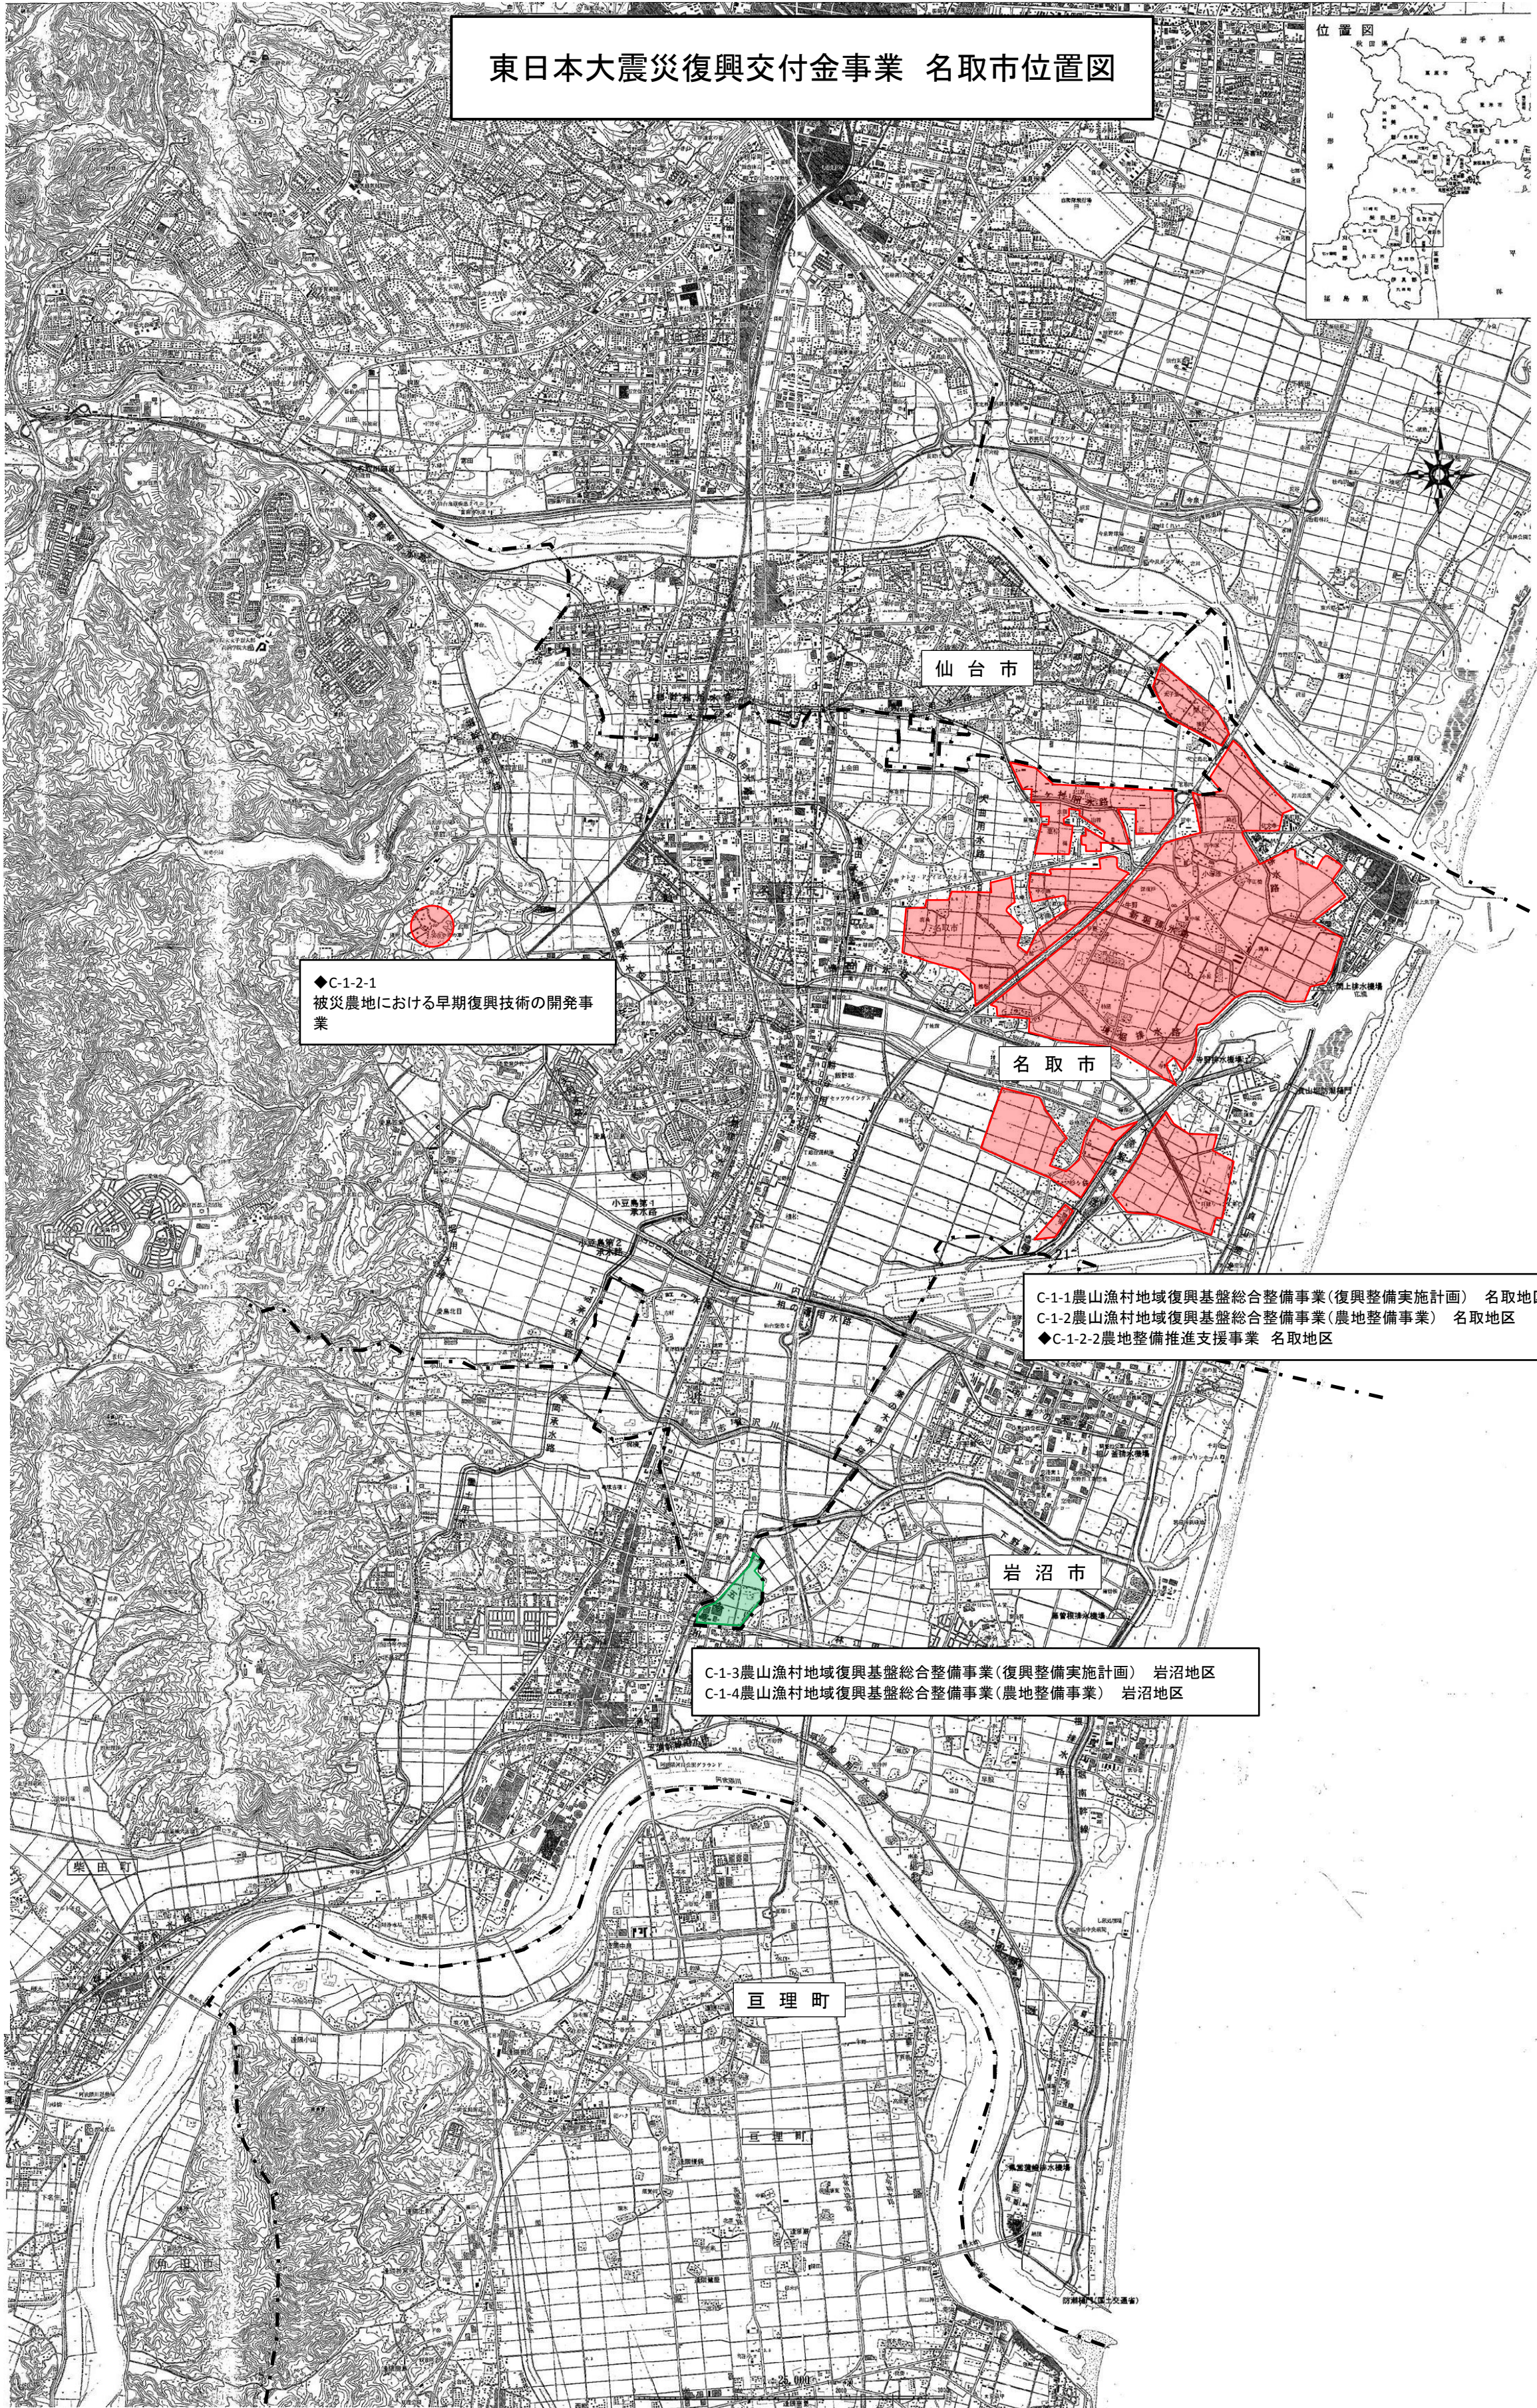

東日本大震災復興交付金事業 名取市位置図

◆C-1-2-1
被災農地における早期復興技術の開発事業

C-1-1農山漁村地域復興基盤総合整備事業(復興整備実施計画) 名取地区
C-1-2農山漁村地域復興基盤総合整備事業(農地整備事業) 名取地区
◆C-1-2-2農地整備推進支援事業 名取地区

C-1-3農山漁村地域復興基盤総合整備事業(復興整備実施計画) 岩沼地区
C-1-4農山漁村地域復興基盤総合整備事業(農地整備事業) 岩沼地区