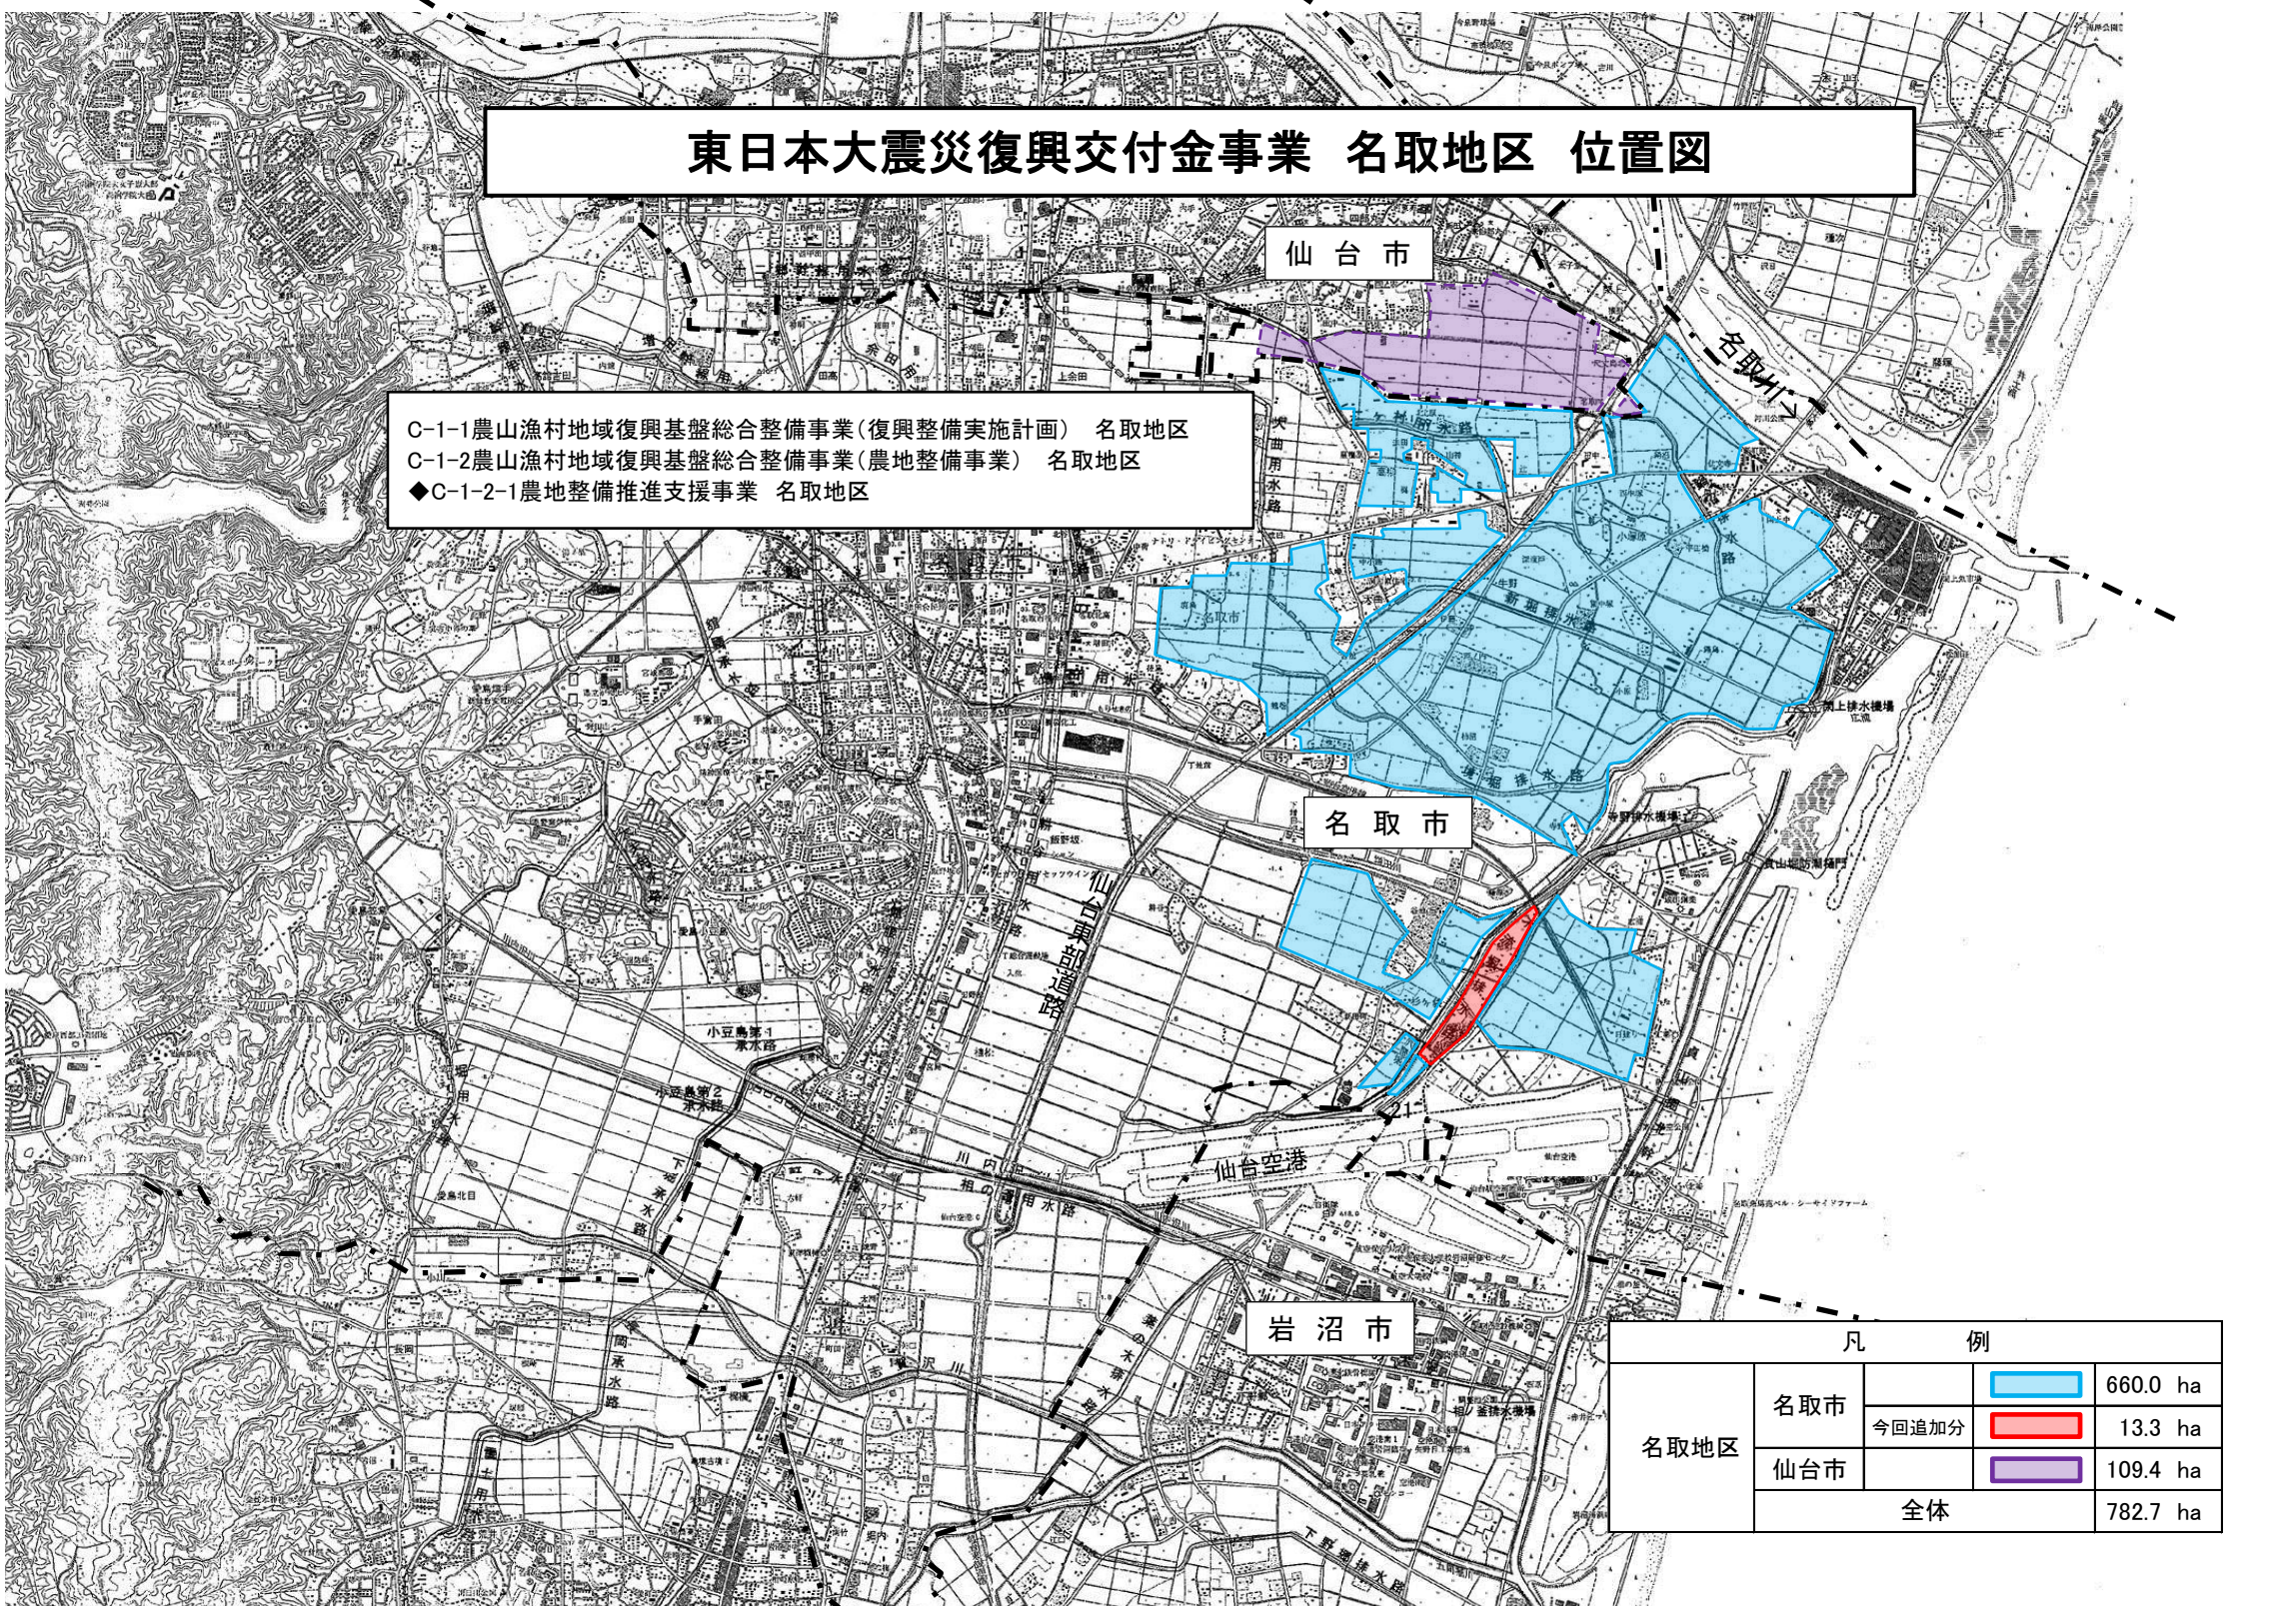

東日本大震災復興交付金事業 名取地区 位置図

- C-1-1 農山漁村地域復興基盤総合整備事業(復興整備実施計画) 名取地区
- C-1-2 農山漁村地域復興基盤総合整備事業(農地整備事業) 名取地区
- ◆ C-1-2-1 農地整備推進支援事業 名取地区

		凡 例	
名取地区	名取市		660.0 ha
	今回追加分		13.3 ha
	仙台市		109.4 ha
		全体	782.7 ha