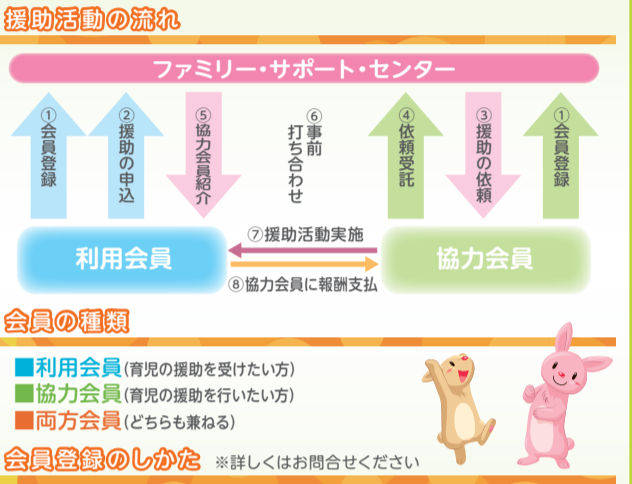

『子育てマアプリ』
「なとりっこ」で
子育てに役立つ
情報発信中!

健診・相談等に関して
3か月児健診、7か月児相談、1歳8か月児健診、2歳6か月児歯科健診、3歳6か月児健診等各健診の他、幼児発達相談、こぼれの相談等実施しています。予防接種のお問い合わせもこちらです。

発達、発育などの
相談窓口はこちら

2 若竹園 <母子通園施設> 増田1-8-32 Tel.384-2838 相談時間9:00～17:00
成長や発達に心配のある就学前のお子さんが、健やかに育つよう応援しています。お子さんの発達が気になり、子育てが心配な方は、見学もできますので、お気軽にご連絡ください。

※詳細は、「名取市内社会資源シート」をご覧ください。社会福祉課で配布している他、市HPにも掲載しています。
※見学、契約については直接事業所へお問い合わせください。

5 ファミリー・サポート・センター(増田児童センター内) Tel.070-5328-2518
ファミリー・サポート・センターは子育てを地域で相互援助のお手伝いをしています。保育所(園)・幼稚園の子どもの送迎や放課後の子どもの預かり、子どもを伴って活動が困難な時の預かり等で利用できます。(有料)