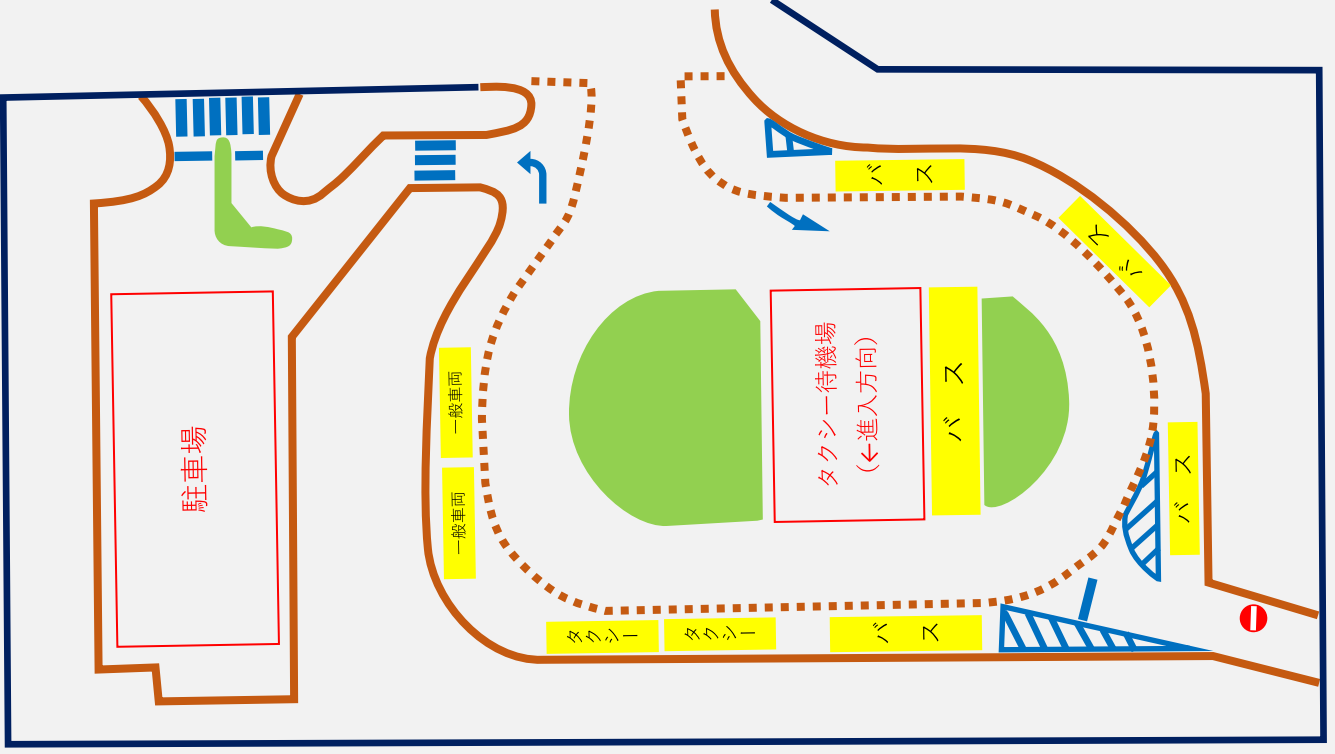

名取駅東口駅前広場

名取駅

名取駅西口駅前広場