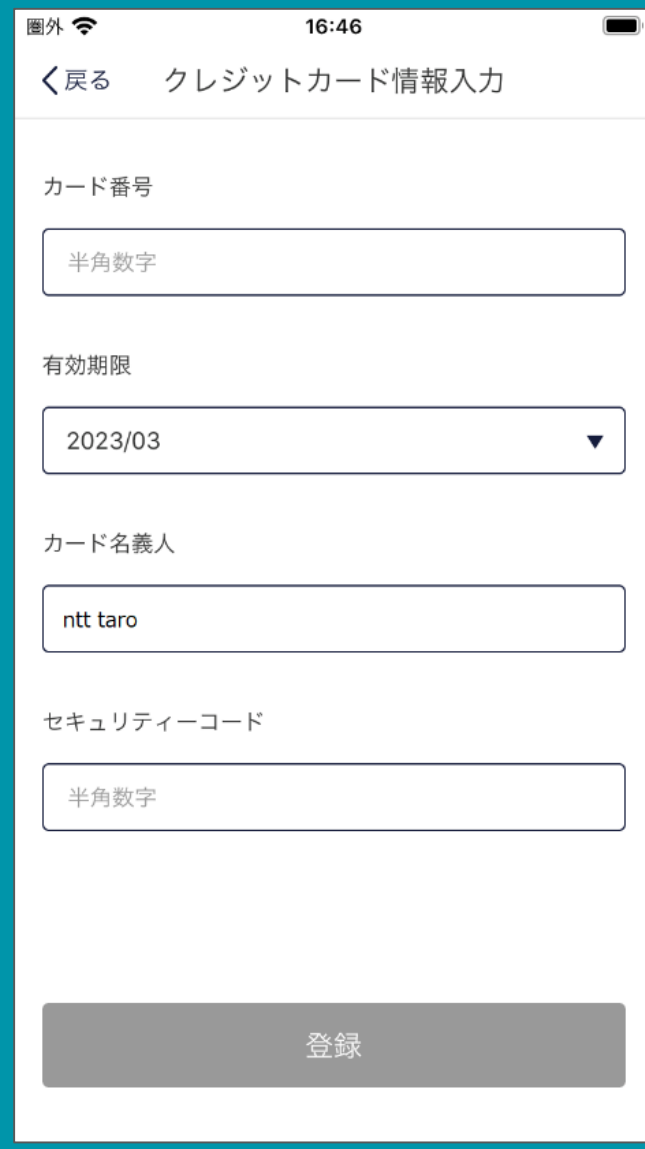

「ピックスルー」のアプリ設定方法

アプリのダウンロードは
右のQRコードから！

Android

iOS

会員登録には携帯電話番号、
メールアドレス、クレジットカード情報が必要です。

①インストール

App Store
Google Playから
アプリをインストール

②会員登録

「新規会員登録」から
携帯番号・会員情報を登録

登録内容を確認し、
利用規約等に同意し登録

③クレカ登録

クレジットカード情報を登録

ピックスルー STOREの利用方法